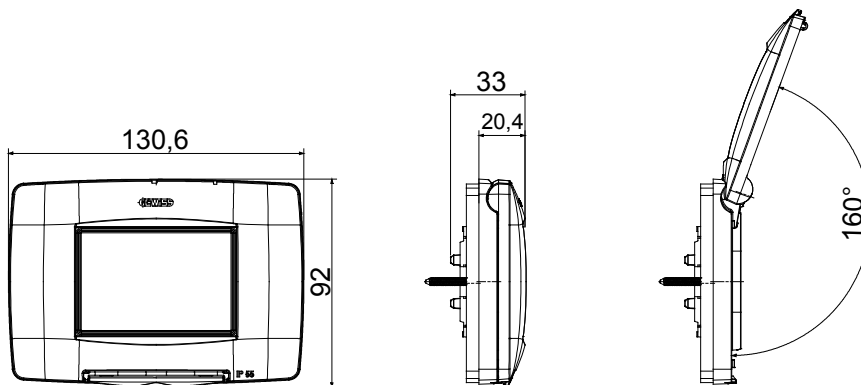

Placche stagne IP55 serie ChoruSmart per fissaggio su scatole incasso tonde/quadrate singole (int. 60mm.) e rettangolari (3 e 4 posti); dotate di supporto e viti lunghe, predisposte per l'installazione di dispositivi serie Chorusmart. Membrana ergonomica, apertura massima del coperchio a 160° agevolata da una comoda impugnatura. Grado IP55 garantito a coperchio chiuso e con montaggio su pareti lisce, impermeabili e senza scanalature.

Descrizione	3 posti	Colore placca	Bianco
Finitura	Lucida	Materiale	Tecnopolimero
Grado di protezione	IP55 (a coperchio chiuso)	Coperchio	Con membrana
Colore membrana	Trasparente	Per scatola da incasso	Rettangolare 3 posti
Fissaggio	A vite (n° 2)	Tipo di vite	6/32 x 30mm
Materiale vite	Acciaio zincato	Supporto incluso	GW16803
Guarnizioni	Gomma espansa vulcanizzata	Resistenza al filo incandescente	650 °C
Termopressione con biglia	70 °C	Norma di riferimento	EN 60669-1
Temperatura di impiego	-25 +60 °C	Resistenza raggi UV	Si (ISO 4892-2)
Massimo angolo di apertura coperchio	160°	Codice Electrocod	0110

DIMENSIONALE

SIMBOLOGIA TECNICA

MARCHI/APPROVAZIONI