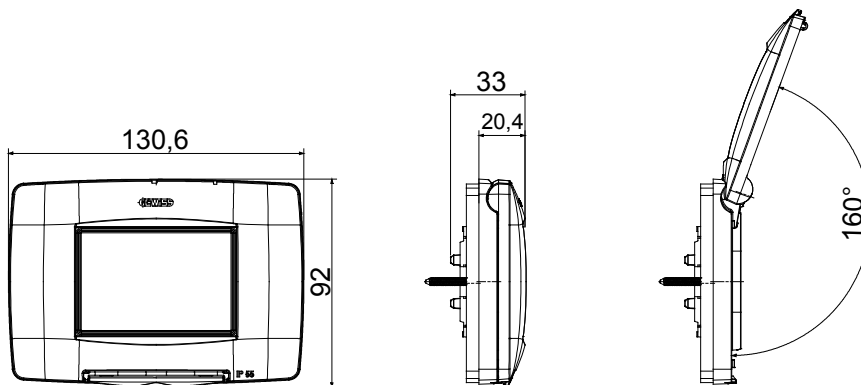

Placche stagne IP55 serie ChoruSmart per fissaggio su scatole incasso tonde/quadrate singole (int. 60mm.) e rettangolari (3 e 4 posti); dotate di supporto e viti lunghe, predisposte per l'installazione di dispositivi serie Chorusmart. Membrana ergonomica, apertura massima del coperchio a 160° agevolata da una comoda impugnatura. Grado IP55 garantito a coperchio chiuso e con montaggio su pareti lisce, impermeabili e senza scanalature.

Descrizione	3 posti	Colore placca	Bianco
Finitura	Lucida	Materiale	Tecnopolimero
Grado di protezione	IP55 (a coperchio chiuso)	Coperchio	Con membrana
Colore membrana	Trasparente	Per scatola da incasso	Rettangolare 3 posti
Fissaggio	A vite (n° 2)	Tipo di vite	6/32 x 30mm
Materiale vite	Acciaio zincato	Supporto incluso	GW16803
Guarnizioni	Gomma espansa vulcanizzata	Resistenza al filo incandescente	650 °C
Termopressione con biglia	70 °C	Norma di riferimento	EN 60669-1
Temperatura di impiego	-25 +60 °C	Resistenza raggi UV	Si (ISO 4892-2)
Massimo angolo di apertura coperchio	160°	Codice Electrocod	0110

### DIMENSIONALE