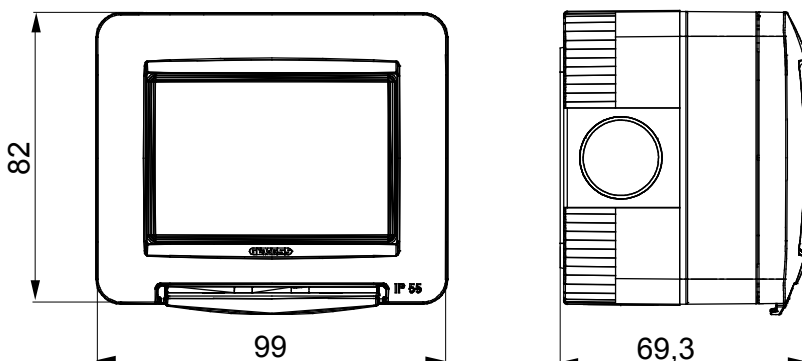

Gamme de panneaux de table, de boîtes murales et de boîtiers muraux autoportants adaptés pour abriter des appareillages modulaires ChoruSmart. Les boîtiers muraux et les panneaux, disponibles en noir et en blanc, doivent être complétés avec un support ChoruSmart et des plaques ONE. Les boîtiers autoportants, disponibles en versions IP40 et IP55 : toutes deux ont des prédécoupes, et la version étanche est également fournie avec une porte dotée d'une membrane UV transparente. Les boîtes et les boîtiers autoportants sont conçus pour être équipés d'une borne de mise à la terre.

Description	3 modules	Couleur	Gris RAL 7035
Nb trous défonçables Ø 23	Latéraux 3 / Sur le fond 1	N.trous Ø 23 avec passe-fil	1
Type défonçable	Amovibles avec outil	Indice de protection	IP55
Classe isolement	II	Résistance aux chocs	IK07
Vis couvercle	Acier inox	Couple de serrage vis	0.8 NM
Dim. externes LxHxP (mm)	99x82x69	Test du fil incandescent	650 °C
Thermopression avec bille	70 °C	Norme	EN 60670-1
Température d'installation	-25 +60 °C	Electrocod	0212

DIMENSIONS

SYMBOLE TECHNIQUE

IP

IP55

IK

IK07

650 °C

70 °C