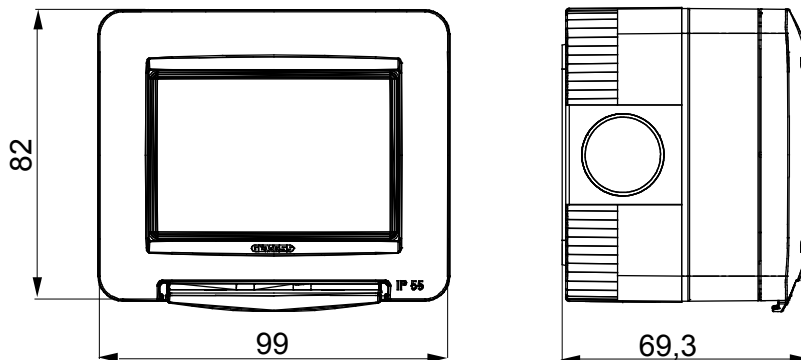

Gama de paneles de mesa, cajas de superficie y contenedores de pared autoportantes vacíos, adecuados para alojar dispositivos modulares ChorusSmart. Los paneles y cajas de pared, disponibles en blanco y negro, deben completarse con soporte ChorusSmart y placas One. Los contenedores autoportantes, en color gris RAL 7035, están disponibles con grado de protección IP40 e IP55: ambos están equipados con precortes rompibles, también la versión impermeable se suministra con una puerta con membrana anti-UV transparente. Las cajas y contenedores autoportantes están preparados para fijar el borne de tierra.

Descripción	3 módulos	Color	Gris RAL 7035
N. orif. Ø 23 troquelados	Laterales 3 / Fondo 1	N.orific. Ø 23 con pasacabl.	1
Tipo desfondable	Desmontable con útil	Grado de protección	IP55
Clase aislamiento	II	Resistencia a impactos	IK07
Tornillos tapa	Acero inoxidable	Par de apriete Tornillos de apriete	0.8 NM
Dim. exter. BxHxP (mm)	99x82x69	Test del hilo incandescente	650 °C
Termopresión con bola	70 °C	Norma de referencia	EN 60670-1
Temperatura de instalación	-25 +60 °C	Código Electrocod	0212

### DIMENSIONAL

### SIMBOLOGÍA TÉCNICA

**IP**

IP55

**IK**

IK07

**GWT**

650 °C

70 °C