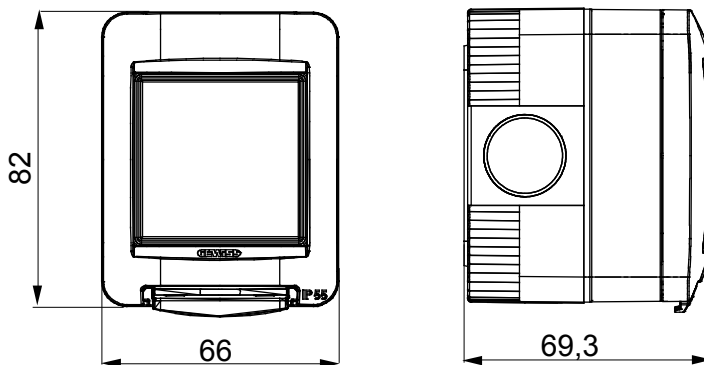

Eine Reihe von Tischdosen, Wanddosen und selbsttragenden Wandgehäusen, die für die Montage von modularen ChorusSmart-Geräten geeignet sind. Die Wanddosen und Panele, die in Schwarz und Weiß erhältlich sind, müssen mit ChorusSmart-Trägern und einem Rahmen ergänzt werden. Die selbsttragenden Gehäuse, die in Grau RAL 7035 erhältlich sind, werden in den Versionen IP40 und IP55 angeboten: beide haben vorgestanzte Ausbrüche, und die wasserdichte Version ist außerdem mit einer Tür mit transparenter UV-Membran ausgestattet. Die selbsttragenden Dosen und Gehäuse sind für den Einbau einer Erdungsklemme vorgesehen.

Beschreibung	2 Einsätze	Farbe	Grau ähnlich RAL 7035
Anz. Öffnungen Ø23 ausbrechbar	3 seitlich / 1 unten	Anz. Öffnungen Ø 23 mit Kabeleinführungen	1
Typ ausbrechbare Öffnungen	Mit Werkzeug ausbrechbar	Schutzart	IP55
Isolations- klasse	II	Schlagfestigkeit	IK07
Deckelschrauben	Edelstahl	Anzugsdrehmoment schrauben	0.8 NM
Außenabmessungen BxHxT (mm)	66x82x69	Glühdrahtprüfung	650 °C
Kugeldruckprüfung	70 °C	Norm	EN 60670-1
Einsatz im Temperaturbereich	-25 +60 °C	Electrocod	0212

Abmessungen

Technische Symbole

IP

IP55

IK

IK07

GWT

650 °C