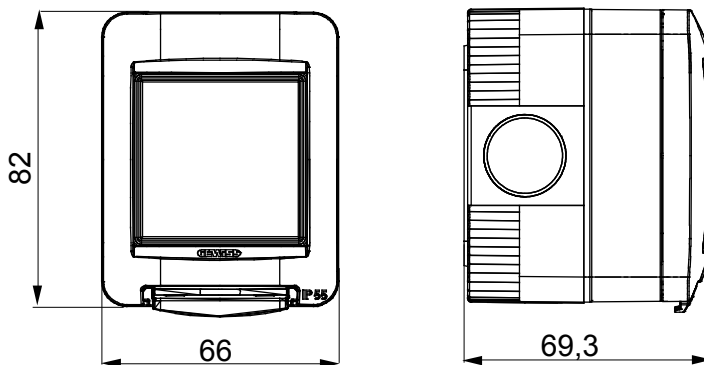

Gamme de panneaux de table, de boîtes murales et de boîtiers muraux autoportants adaptés pour abriter des appareillages modulaires ChoruSmart. Les boîtiers muraux et les panneaux, disponibles en noir et en blanc, doivent être complétés avec un support ChoruSmart et des plaques ONE. Les boîtiers autoportants, disponibles en versions IP40 et IP55 : toutes deux ont des prédécoupes, et la version étanche est également fournie avec une porte dotée d'une membrane UV transparente. Les boîtes et les boîtiers autoportants sont conçus pour être équipés d'une borne de mise à la terre.

Description	1 poste (2 modules)	Couleur	Gris RAL 7035
Nb trous défonçables Ø 23	Latéraux 3 / Sur le fond 1	N. trous Ø 23 avec passe-fil	1
Type défonçable	Amovibles avec outil	Indice de protection	IP55
Classe isolement	II	Résistance aux chocs	IK07
Vis couvercle	Acier inox	Couple de serrage vis	0.8 NM
Dim. externes LxHxP (mm)	66x82x69	Test du fil incandescent	650 °C
Thermopression avec bille	70 °C	Norme	EN 60670-1
Température d'installation	-25 +60 °C	Electrocod	0212

DIMENSIONS

SYMBOLE TECHNIQUE

IP

IP55

IK

IK07

GWT

650 °C