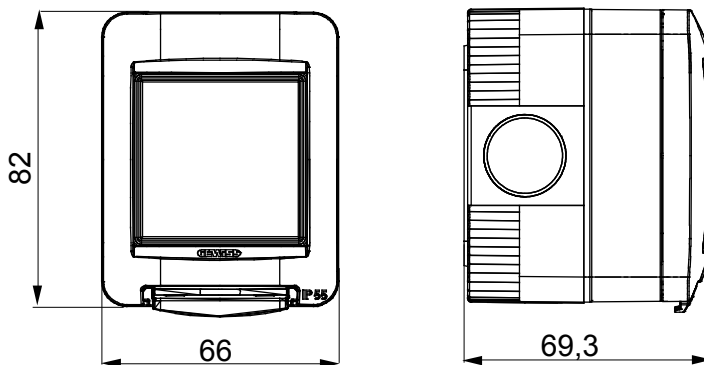

Eine Reihe von Tischdosen, Wanddosen und selbsttragenden Wandgehäusen, die für die Montage von modularen ChorusSmart-Geräten geeignet sind. Die Wanddosen und Panele, die in Schwarz und Weiß erhältlich sind, müssen mit ChorusSmart-Trägern und einem Rahmen ergänzt werden. Die selbsttragenden Gehäuse, die in Grau RAL 7035 erhältlich sind, werden in den Versionen IP40 und IP55 angeboten: beide haben vorgestanzte Ausbrüche, und die wasserdichte Version ist außerdem mit einer Tür mit transparenter UV-Membran ausgestattet. Die selbsttragenden Dosen und Gehäuse sind für den Einbau einer Erdungsklemme vorgesehen.

Beschreibung	2 Einsätze	Farbe	Grau ähnlich RAL 7035
Anz. Öffnungen Ø23 ausbrechbar	3 seitlich / 1 unten	Anz. Öffnungen Ø 23 mit Kabeleinführungen	1
Typ ausbrechbare Öffnungen	Mit Werkzeug ausbrechbar	Schutzart	IP55
Isolations- klasse	II	Schlagfestigkeit	IK07
Deckelschrauben	Edelstahl	Anzugsdrehmoment schrauben	0.8 NM
Außenabmessungen BxHxT (mm)	66x82x69	Glühdrahtprüfung	650 °C
Kugeldruckprüfung	70 °C	Norm	EN 60670-1
Einsatz im Temperaturbereich	-25 +60 °C	Electrocod	0212

### Abmessungen

### Technische Symbole

**IP**

IP55

**IK**

IK07

**GWT**

650 °C

70 °C