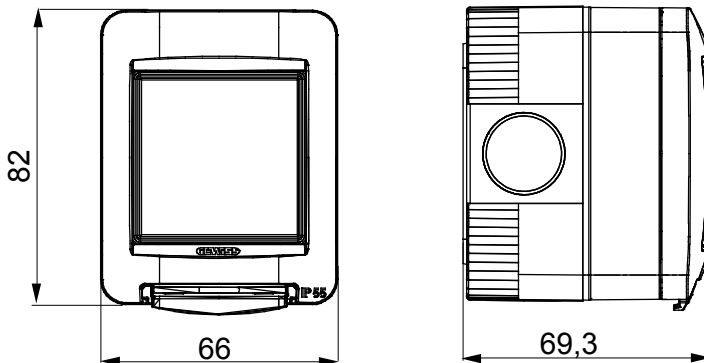

Gama de paneles de mesa, cajas de superficie y contenedores de pared autoportantes vacíos, adecuados para alojar dispositivos modulares ChorusSmart. Los paneles y cajas de pared, disponibles en blanco y negro, deben completarse con soporte ChorusSmart y placas One. Los contenedores autoportantes, en color gris RAL 7035, están disponibles con grado de protección IP40 e IP55: ambos están equipados con precortes rompibles, también la versión impermeable se suministra con una puerta con membrana anti-UV transparente. Las cajas y contenedores autoportantes están preparados para fijar el borne de tierra.

Descripción	2 módulos	Color	Gris RAL 7035
N. orif. Ø 23 troquelados	Laterales 3 / Fondo 1	N.orific. Ø 23 con pasacabl.	1
Tipo desfondable	Desmontable con útil	Grado de protección	IP55
Clase aislamiento		II Resistencia a impactos	IK07
Tornillos tapa	Acero inoxidable	Par de apriete Tornillos de apriete	0.8 NM
Dim. exter. BxHxP (mm)	66x82x69	Test del hilo incandescente	650 °C
Termopresión con bola	70 °C	Norma de referencia	EN 60670-1
Temperatura de instalación	-25 +60 °C	Código Electrocod	0212

DIMENSIONAL

SIMBOLOGÍA TÉCNICA

IP

IP55

IK

IK07

GWT

650 °C