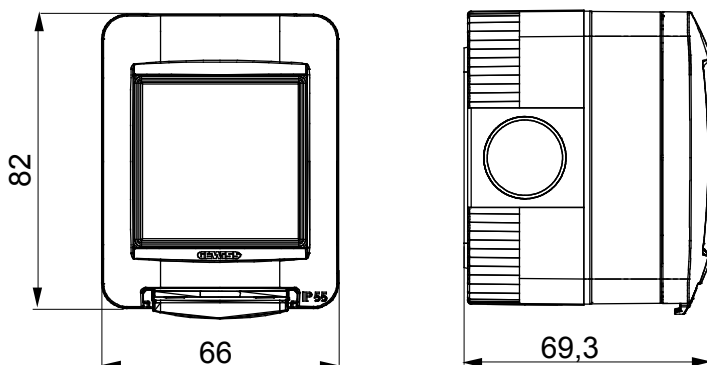

Gama de paneles de mesa, cajas de superficie y contenedores de pared autoportantes vacíos, adecuados para alojar dispositivos modulares ChorusSmart. Los paneles y cajas de pared, disponibles en blanco y negro, deben completarse con soporte ChorusSmart y placas One. Los contenedores autoportantes, en color gris RAL 7035, están disponibles con grado de protección IP40 e IP55: ambos están equipados con precortes rompibles, también la versión impermeable se suministra con una puerta con membrana anti-UV transparente. Las cajas y contenedores autoportantes están preparados para fijar el borne de tierra.

Descripción	2 módulos	Color	Gris RAL 7035
N. orif. Ø 23 troquelados	Laterales 3 / Fondo 1	N.orific. Ø 23 con pasacabl.	1
Tipo desfondable	Desmontable con útil	Grado de protección	IP55
Clase aislamiento	II	Resistencia a impactos	IK07
Tornillos tapa	Acero inoxidable	Par de apriete	Tornillos de apriete 0.8 NM
Dim. exter. BxHxP (mm)	66x82x69	Test del hilo incandescente	650 °C
Termopresión con bola	70 °C	Norma de referencia	EN 60670-1
Temperatura de instalación	-25 +60 °C	Código Electrocod	0212

DIMENSIONAL

SIMBOLOGÍA TÉCNICA

IP

IP55

IK

IK07

GWT

650 °C