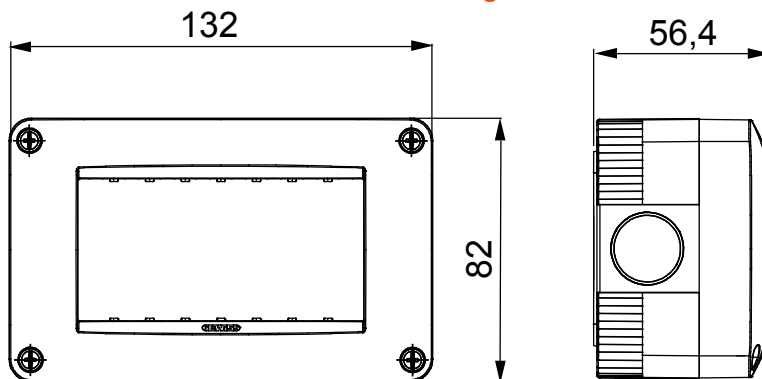

Eine Reihe von Tischdosen, Wanddosen und selbsttragenden Wandgehäusen, die für die Montage von modularen ChorusSmart-Geräten geeignet sind. Die Wanddosen und Panels, die in Schwarz und Weiß erhältlich sind, müssen mit ChorusSmart-Trägern und einem Rahmen ergänzt werden. Die selbsttragenden Gehäuse, die in Grau RAL 7035 erhältlich sind, werden in den Versionen IP40 und IP55 angeboten: beide haben vorgestanzte Ausbrüche, und die wasserdichte Version ist außerdem mit einer Tür mit transparenter UV-Membran ausgestattet. Die selbsttragenden Dosen und Gehäuse sind für den Einbau einer Erdungsklemme vorgesehen.

Beschreibung	4 Einsätze	Farbe	Grau ähnlich RAL 7035
Anz. Öffnungen Ø23 ausbrechbar	8 seitlich 8 / 1 unten	Typ ausbrechbare Öffnungen	Mit Werkzeug ausbrechbar
Schutzart	IP40	Isolations- klasse	II
Schlagfestigkeit	IK07	Deckelschrauben	Steel korrosionsfest
Anzugsdrehmoment schrauben	0.8 NM	Außenabmessungen BxHxT (mm)	132x82x56
Glühdrahtprüfung	650 °C	Kugeldruckprüfung	70 °C
Norm	EN 60670-1	Einsatz im Temperaturbereich	-25 +60 °C
Electrocod	0212		

Abmessungen

Technische Symbole

IP

IP40

IK

IK07

GWT

650 °C