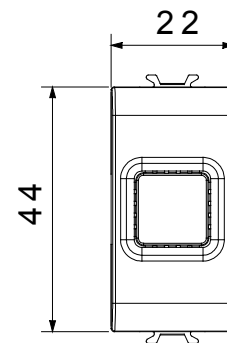

Categoria	Segnalazione acustica	Descrizione	Suoneria
Colore	Bianco satinato	Tensione di alimentazione	230 V ac - 50 Hz
Termopressione con biglia	125 °C	Intensità sonora	80 dB (a 1 m)
Resistenza al filo incandescente	850 °C	Potenza max assorbita	8 VA
N. moduli	1	Morsetti di cablaggio	A vite
Materiale	Tecnopolimero		

DIMENSIONALE

SIMBOLOGIA TECNICA

MARCHI/APPROVAZIONI