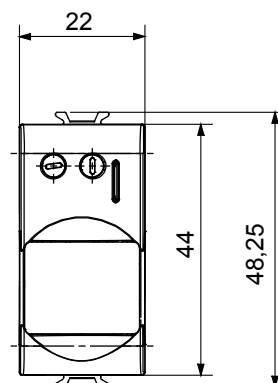

Ampia gamma di apparati di comando, di prese per il prelievo di energia (conformi agli standard nazionali e internazionali), per il prelievo di segnale, per il controllo del clima, per la gestione del comfort, per la segnalazione degli allarmi tecnici, per la gestione dell'illuminazione di emergenza. I dispositivi modulari ChoruSmart sono disponibili in cinque colori, bianco lucido, bianco satinato, natural beige, nero satinato e titanio verniciato e in diverse dimensioni, da 1/2, 1, 2 e 3 moduli. Grazie ai supporti di fissaggio per scatole rettangolari, quadrate e tonde, è possibile creare infinite combinazioni con la gamma delle placche ChoruSmart.

Categoria	Rivelatore movimento	Contatti di uscita	1NA 3 A (AC1) 230 V ac
Materiale	Tecnopolimero	Colore	Bianco satinato
Tensione di alimentazione	230 V ac - 50/60 Hz	Tecnologia	Infrarossi
Norma di riferimento	EN 60669-1, EN 60669-2-1	Tenuta alla tensione di prova	2000 V a 50 Hz per 1 minuto
Resistenza di isolamento	> 5 MOhm	Morsetti di cablaggio	A vite
Funzionam. prolungato interrupt. (N. camb. posiz.)	40.000 a In 250 V ac $\cos\phi=0,6$	Termopressione con biglia	125 °C
Resistenza al filo incandescente	850 °C	Tenuta morsetti a trazione dei cavi	> 50 N
Capacità serraggio morsetti cavi flessibili (mm ²)	min. 0,75 - max. 2x4	Capacità serraggio morsetti cavi rigidi (mm ²)	min. 0,5 - max. 2x2,5
N. moduli	1	Codice Electrocod	0513

DIMENSIONALE

SIMBOLOGIA TECNICA

MARCHI/APPROVAZIONI