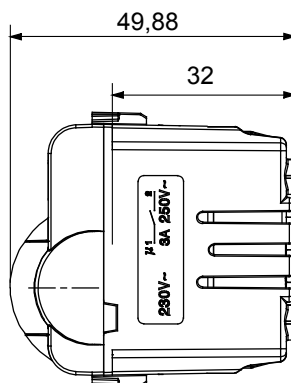

Ampia gamma di apparati di comando, di prese per il prelievo di energia (conformi agli standard nazionali e internazionali), per il prelievo di segnale, per il controllo del clima, per la gestione del comfort, per la segnalazione degli allarmi tecnici, per la gestione dell'illuminazione di emergenza. I dispositivi modulari ChoruSmart sono disponibili in cinque colori, bianco lucido, bianco satinato, natural beige, nero satinato e titanio verniciato e in diverse dimensioni, da 1/2, 1, 2 e 3 moduli. Grazie ai supporti di fissaggio per scatole rettangolari, quadrate e tonde, è possibile creare infinite combinazioni con la gamma delle placche ChoruSmart.

Categoria	Rivelatore movimento	Contatti di uscita	1NA 3 A (AC1) 230 V ac
Materiale	Tecnopolimero	Colore	Bianco satinato
Tensione di alimentazione	230 V ac - 50/60 Hz	Tecnologia	Infrarossi
Norma di riferimento	EN 60669-1, EN 60669-2-1	Tenuta alla tensione di prova	2000 V a 50 Hz per 1 minuto
Resistenza di isolamento	> 5 MOhm	Morsetti di cablaggio	A vite
Funzionam. prolungato interrupt. (N. camb. posiz.)	40.000 a In 250 V ac $\cos\phi=0,6$	Termopressione con biglia	125 °C
Resistenza al filo incandescente	850 °C	Tenuta morsetti a trazione dei cavi	> 50 N
Capacità serraggio morsetti cavi flessibili (mm ²)	min. 0,75 - max. 2x4	Capacità serraggio morsetti cavi rigidi (mm ²)	min. 0,5 - max. 2x2,5
N. moduli	1	Codice Electrocod	0513

DIMENSIONALE

SIMBOLOGIA TECNICA

MARCHI/APPROVAZIONI