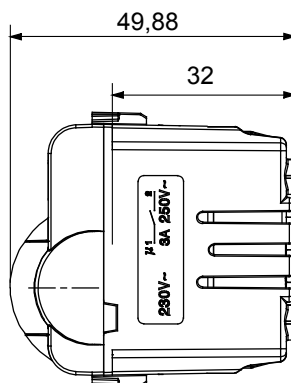

Ampia gamma di apparati di comando, di prese per il prelievo di energia (conformi agli standard nazionali e internazionali), per il prelievo di segnale, per il controllo del clima, per la gestione del comfort, per la segnalazione degli allarmi tecnici, per la gestione dell'illuminazione di emergenza. I dispositivi modulari ChoruSmart sono disponibili in cinque colori, bianco lucido, bianco satinato, natural beige, nero satinato e titanio verniciato e in diverse dimensioni, da 1/2, 1, 2 e 3 moduli. Grazie ai supporti di fissaggio per scatole rettangolari, quadrate e tonde, è possibile creare infinite combinazioni con la gamma delle placche ChoruSmart.

Categoria	Rivelatore movimento	Contatti di uscita	1NA 3 A (AC1) 230 V ac
Materiale	Tecnopolimero	Colore	Bianco satinato
Tensione di alimentazione	230 V ac - 50/60 Hz	Tecnologia	Infrarossi
Norma di riferimento	EN 60669-1, EN 60669-2-1	Tenuta alla tensione di prova	2000 V a 50 Hz per 1 minuto
Resistenza di isolamento	> 5 MOhm	Morsetti di cablaggio	A vite
Funzionam. prolungato interrupt. (N. camb. posiz.)	40.000 a In 250 V ac cosφ=0,6	Termopressione con biglia	125 °C
Resistenza al filo incandescente	850 °C	Tenuta morsetti a trazione dei cavi	> 50 N
Capacità serraggio morsetti cavi flessibili (mm²)	min. 0,75 - max. 2x4	Capacità serraggio morsetti cavi rigidi (mm²)	min. 0,5 - max. 2x2,5
N. moduli	1	Codice Electrocod	0513

DIMENSIONALE

SIMBOLOGIA TECNICA

MARCHI/APPROVAZIONI