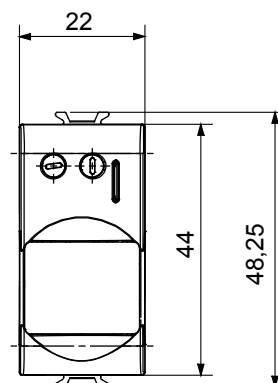

Ampia gamma di apparati di comando, di prese per il prelievo di energia (conformi agli standard nazionali e internazionali), per il prelievo di segnale, per il controllo del clima, per la gestione del comfort, per la segnalazione degli allarmi tecnici, per la gestione dell'illuminazione di emergenza. I dispositivi modulari ChoruSmart sono disponibili in cinque colori, bianco lucido, bianco satinato, natural beige, nero satinato e titanio verniciato e in diverse dimensioni, da 1/2, 1, 2 e 3 moduli. Grazie ai supporti di fissaggio per scatole rettangolari, quadrate e tonde, è possibile creare infinite combinazioni con la gamma delle placche ChoruSmart.

Categoria	Rivelatore movimento	Contatti di uscita	1NA 3 A (AC1) 230 V ac
Materiale	Tecnopolimero	Colore	Bianco satinato
Tensione di alimentazione	230 V ac - 50/60 Hz	Tecnologia	Infrarossi
Norma di riferimento	EN 60669-1, EN 60669-2-1	Tenuta alla tensione di prova	2000 V a 50 Hz per 1 minuto
Resistenza di isolamento	> 5 MOhm	Morsetti di cablaggio	A vite
Funzionam. prolungato interrupt. (N. camb. posiz.)	40.000 a In 250 V ac cosφ=0,6	Termopressione con biglia	125 °C
Resistenza al filo incandescente	850 °C	Tenuta morsetti a trazione dei cavi	> 50 N
Capacità serraggio morsetti cavi flessibili (mm²)	min. 0,75 - max. 2x4	Capacità serraggio morsetti cavi rigidi (mm²)	min. 0,5 - max. 2x2,5
N. moduli	1	Codice Electrocod	0513

DIMENSIONALE

SIMBOLOGIA TECNICA

MARCHI/APPROVAZIONI