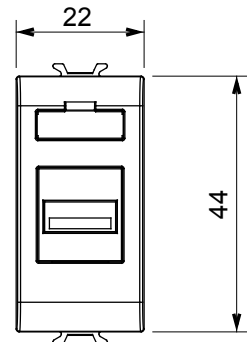

Ampia gamma di apparati di comando, di prese per il prelievo di energia (conformi agli standard nazionali e internazionali), per il prelievo di segnale, per il controllo del clima, per la gestione del comfort, per la segnalazione degli allarmi tecnici, per la gestione dell'illuminazione di emergenza. I dispositivi modulari ChoruSmart sono disponibili in cinque colori, bianco lucido, bianco satinato, natural beige, nero satinato e titanio verniciato e in diverse dimensioni, da 1/2, 1, 2 e 3 moduli. Grazie ai supporti di fissaggio per scatole rettangolari, quadrate e tonde, è possibile creare infinite combinazioni con la gamma delle placche ChoruSmart.

Categoria	Presse	Descrizione	Presse USB
Colore	Bianco satinato	N. moduli	1
Codice Electrocod	3720	Materiale	Tecnopolimero

DIMENSIONALE

MARCHI/APPROVAZIONI