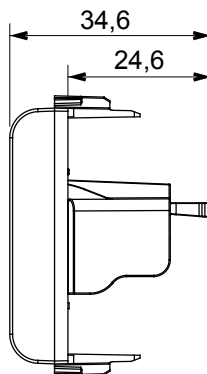

Ampia gamma di apparati di comando, di prese per il prelievo di energia (conformi agli standard nazionali e internazionali), per il prelievo di segnale, per il controllo del clima, per la gestione del comfort, per la segnalazione degli allarmi tecnici, per la gestione dell'illuminazione di emergenza. I dispositivi modulari ChoruSmart sono disponibili in cinque colori, bianco lucido, bianco satinato, natural beige, nero satinato e titanio verniciato e in diverse dimensioni, da 1/2, 1, 2 e 3 moduli. Grazie ai supporti di fissaggio per scatole rettangolari, quadrate e tonde, è possibile creare infinite combinazioni con la gamma delle placche ChoruSmart.

Categoria	Presse	Descrizione	Presse USB
Colore	Bianco satinato	N. moduli	1
Codice Electrocod	3720	Materiale	Tecnopolimero

DIMENSIONALE

MARCHI/APPROVAZIONI