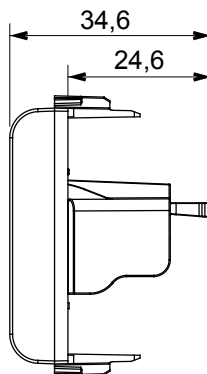

Ampia gamma di apparati di comando, di prese per il prelievo di energia (conformi agli standard nazionali e internazionali), per il prelievo di segnale, per il controllo del clima, per la gestione del comfort, per la segnalazione degli allarmi tecnici, per la gestione dell'illuminazione di emergenza. I dispositivi modulari ChoruSmart sono disponibili in cinque colori, bianco lucido, bianco satinato, natural beige, nero satinato e titanio verniciato e in diverse dimensioni, da 1/2, 1, 2 e 3 moduli. Grazie ai supporti di fissaggio per scatole rettangolari, quadrate e tonde, è possibile creare infinite combinazioni con la gamma delle placche ChoruSmart.

Categoria	Presse	Descrizione	Presse USB
Colore	Bianco satinato	N. moduli	1
Codice Electrocod	3720	Materiale	Tecnopolimero

### DIMENSIONALE