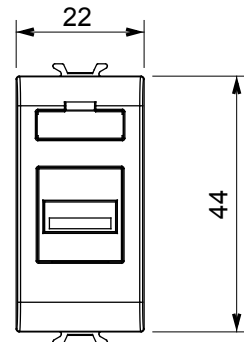

Categoria	Presse	Descrizione	Presse USB
Colore	Bianco satinato	N. moduli	1
Codice Electrocod	3720	Materiale	Tecnopolimero

### DIMENSIONALE