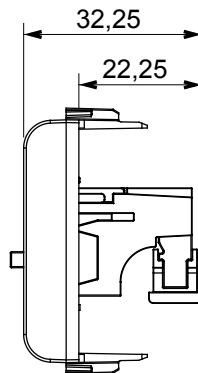

Scheda Tecnica Prodotto

GW15458

CHORUSMART - serie civile

Ampia gamma di apparati di comando, di prese per il prelievo di energia (conformi agli standard nazionali e internazionali), per il prelievo di segnale, per il controllo del clima, per la gestione del comfort, per la segnalazione degli allarmi tecnici, per la gestione dell'illuminazione di emergenza. I dispositivi modulari ChoruSmart sono disponibili in cinque colori, bianco lucido, bianco satinato, natural beige, nero satinato e titanio verniciato e in diverse dimensioni, da 1/2, 1, 2 e 3 moduli. Grazie ai supporti di fissaggio per scatole rettangolari, quadrate e tonde, è possibile creare infinite combinazioni con la gamma delle placche ChoruSmart.

Categoria	Connettore	Descrizione	Presenza diffusione sonora
Colore	Bianco satinato	N. moduli	1
Codice Electrocod	3720	Materiale	Tecnopolimero

DIMENSIONALE

MARCHI/APPROVAZIONI

GEWISS S.p.A. Via Domenico Bosatelli 1
24069 Cenate Sotto - Bergamo - Italy
tel. +39 035 94 61 11 fax +39 035 94 69 09
Società soggetta alla direzione e coordinamento di
Polifin S.p.A