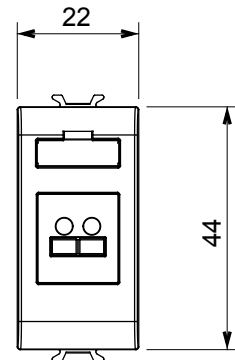

Categoria	Connettore	Descrizione	Presenza diffusione sonora
Colore	Bianco satinato	N. moduli	1
Codice Electrocod	3720	Materiale	Tecnopolimero

DIMENSIONALE

MARCHI/APPROVAZIONI

GEWISS S.p.A. Via Domenico Bosatelli 1
24069 Cenate Sotto - Bergamo - Italy
tel. +39 035 94 61 11 fax +39 035 94 69 09
Società soggetta alla direzione e coordinamento di
Polifin S.p.A

www.gewiss.com
sat@gewiss.com
aggiornamento del 05/05/2026

Dati, misure, disegni e foto sono riportati a mero
titolo informativo.
Potranno essere modificati in ogni momento.