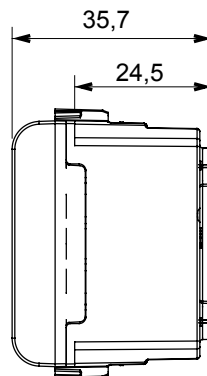

Large gamme d'appareils de commande, prises pour alimentation électrique (conformément aux normes nationales et internationales), saisies de signal, contrôle de la climatisation, gestion du confort, signalisation d'alarme technique et gestion de l'éclairage de secours. Les appareils modulaires ChoruSmart sont disponibles en cinq couleurs (blanc brillant, blanc satin, beige naturel, noir satin et titane laqué) et en différentes tailles à partir de 1/2, 1, 2 et 3 modules. Grâce aux supports de montage pour boîtes rectangulaires, carrées et rondes, des combinaisons illimitées peuvent être créées avec la gamme de plaques ChoruSmart.

Catégorie	Prise TBTS	Description	2P - 6A - 24 V
Couleur	Satin blanc	Pour broches	Ø 3 mm
N. de modules	1	Electrocod	0131
Matière	Technopolymère		

DIMENSIONS

NORMES ET HOMOLOGATIONS