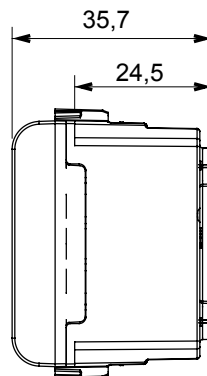

Large gamme d'appareils de commande, prises pour alimentation électrique (conformément aux normes nationales et internationales), saisies de signal, contrôle de la climatisation, gestion du confort, signalisation d'alarme technique et gestion de l'éclairage de secours. Les appareils modulaires ChoruSmart sont disponibles en cinq couleurs (blanc brillant, blanc satin, beige naturel, noir satin et titane laqué) et en différentes tailles à partir de 1/2, 1, 2 et 3 modules. Grâce aux supports de montage pour boîtes rectangulaires, carrées et rondes, des combinaisons illimitées peuvent être créées avec la gamme de plaques ChoruSmart.

Catégorie	Prise TBTS	Description	2P - 6A - 24 V
Couleur	Satin blanc	Pour broches	Ø 3 mm
N. de modules	1	Electrocod	0131
Matière	Technopolymère		

### DIMENSIONS