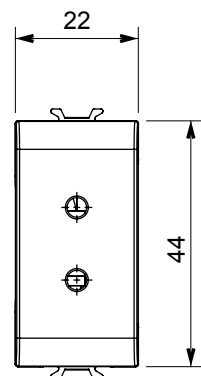

Catégorie	Prise TBTS	Description	2P - 6A - 24 V
Couleur	Satin blanc	Pour broches	Ø 3 mm
N. de modules	1	Electrocod	0131
Matière	Technopolymère		

### DIMENSIONS