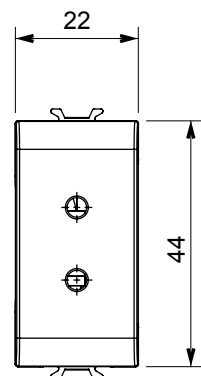

Large gamme d'appareils de commande, prises pour alimentation électrique (conformément aux normes nationales et internationales), saisies de signal, contrôle de la climatisation, gestion du confort, signalisation d'alarme technique et gestion de l'éclairage de secours. Les appareils modulaires ChoruSmart sont disponibles en cinq couleurs (blanc brillant, blanc satin, beige naturel, noir satin et titane laqué) et en différentes tailles à partir de 1/2, 1, 2 et 3 modules. Grâce aux supports de montage pour boîtes rectangulaires, carrées et rondes, des combinaisons illimitées peuvent être créées avec la gamme de plaques ChoruSmart.

Catégorie	Prise TBTS	Description	2P - 6A - 24 V
Couleur	Satin blanc	Pour broches	Ø 3 mm
N. de modules	1	Electrocod	0131
Matière	Technopolymère		

DIMENSIONS

NORMES ET HOMOLOGATIONS