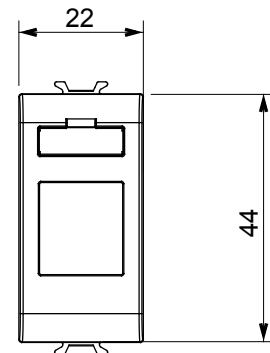

Ampia gamma di apparati di comando, di prese per il prelievo di energia (conformi agli standard nazionali e internazionali), per il prelievo di segnale, per il controllo del clima, per la gestione del comfort, per la segnalazione degli allarmi tecnici, per la gestione dell'illuminazione di emergenza. I dispositivi modulari ChoruSmart sono disponibili in cinque colori, bianco lucido, bianco satinato, natural beige, nero satinato e titanio verniciato e in diverse dimensioni, da 1/2, 1, 2 e 3 moduli. Grazie ai supporti di fissaggio per scatole rettangolari, quadrate e tonde, è possibile creare infinite combinazioni con la gamma delle placche ChoruSmart.

Categoria	Adattatore	Colore	Bianco satinato
Compatibile	AMP / Keystone Jack	N. moduli	1
Codice Electrocod	0131	Materiale	Tecnopolimero

DIMENSIONALE

MARCHI/APPROVAZIONI