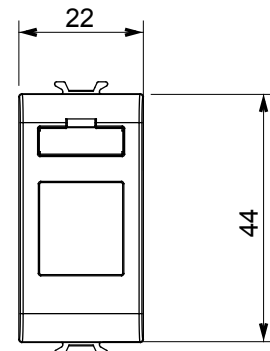

Ampia gamma di apparati di comando, di prese per il prelievo di energia (conformi agli standard nazionali e internazionali), per il prelievo di segnale, per il controllo del clima, per la gestione del comfort, per la segnalazione degli allarmi tecnici, per la gestione dell'illuminazione di emergenza. I dispositivi modulari ChoruSmart sono disponibili in cinque colori, bianco lucido, bianco satinato, natural beige, nero satinato e titanio verniciato e in diverse dimensioni, da 1/2, 1, 2 e 3 moduli. Grazie ai supporti di fissaggio per scatole rettangolari, quadrate e tonde, è possibile creare infinite combinazioni con la gamma delle placche ChoruSmart.

Categoria	Adattatore	Colore	Bianco satinato
Compatibile	AMP / Keystone Jack	N. moduli	1
Codice Electrocod	0131	Materiale	Tecnopolimero

DIMENSIONALE

MARCHI/APPROVAZIONI