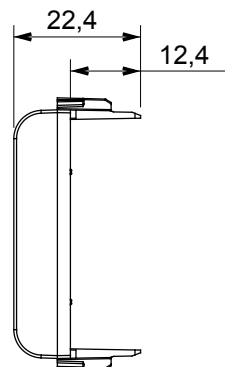

Ampia gamma di apparati di comando, di prese per il prelievo di energia (conformi agli standard nazionali e internazionali), per il prelievo di segnale, per il controllo del clima, per la gestione del comfort, per la segnalazione degli allarmi tecnici, per la gestione dell'illuminazione di emergenza. I dispositivi modulari ChoruSmart sono disponibili in cinque colori, bianco lucido, bianco satinato, natural beige, nero satinato e titanio verniciato e in diverse dimensioni, da 1/2, 1, 2 e 3 moduli. Grazie ai supporti di fissaggio per scatole rettangolari, quadrate e tonde, è possibile creare infinite combinazioni con la gamma delle placche ChoruSmart.

Categoria	Adattatore	Colore	Bianco satinato
Compatibile	AMP / Keystone Jack	N. moduli	1
Codice Electrocod	0131	Materiale	Tecnopolimero

DIMENSIONALE

MARCHI/APPROVAZIONI