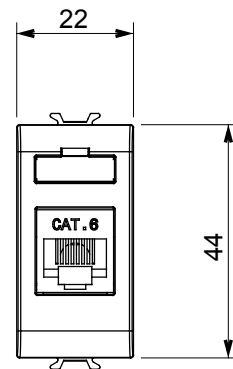

Categoria	Presse dati	Descrizione	RJ45
Colore	Bianco satinato	Categoria di utilizzo	6
Cavi	FTP	Connessione	Toolless
Numero coppie	4	Norma di riferimento	EN 60603-7-5
N. moduli	1	Codice Electrocod	3722
Materiale	Tecnopolimero		

### DIMENSIONALE