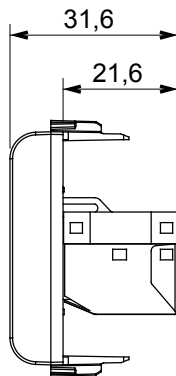

Ampia gamma di apparati di comando, di prese per il prelievo di energia (conformi agli standard nazionali e internazionali), per il prelievo di segnale, per il controllo del clima, per la gestione del comfort, per la segnalazione degli allarmi tecnici, per la gestione dell'illuminazione di emergenza. I dispositivi modulari ChoruSmart sono disponibili in cinque colori, bianco lucido, bianco satinato, natural beige, nero satinato e titanio verniciato e in diverse dimensioni, da 1/2, 1, 2 e 3 moduli. Grazie ai supporti di fissaggio per scatole rettangolari, quadrate e tonde, è possibile creare infinite combinazioni con la gamma delle placche ChoruSmart.

Categoria	Presse dati	Descrizione	RJ45
Colore	Bianco satinato	Categoria di utilizzo	6
Cavi	FTP	Connessione	Toolless
Numero coppie	4	Norma di riferimento	EN 60603-7-5
N. moduli	1	Codice Electrocod	3722
Materiale	Tecnopolimero		

### DIMENSIONALE