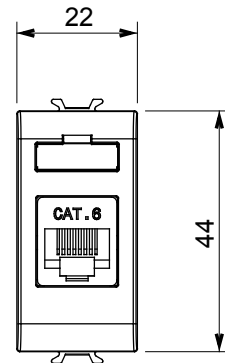

Categoria	Presse dati	Descrizione	RJ45
Colore	Bianco satinato	Categoria di utilizzo	6
Cavi	UTP	Connessione	Toolless
Numero coppie	4	Norma di riferimento	EN 60603-7-4
N. moduli	1	Codice Electrocod	3722
Materiale	Tecnopolimero		

### DIMENSIONALE