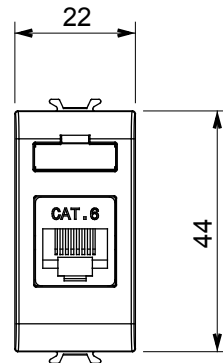

Categoria	Presse dati	Descrizione	RJ45
Colore	Bianco satinato	Categoria di utilizzo	6
Cavi	UTP	Connessione	Toolless
Numero coppie	4	Norma di riferimento	EN 60603-7-4
N. moduli	1	Codice Electrocod	3722
Materiale	Tecnopolimero		

### DIMENSIONALE