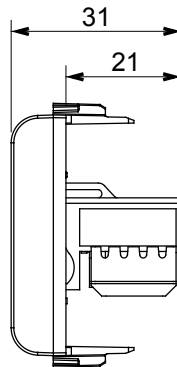

Ampia gamma di apparati di comando, di prese per il prelievo di energia (conformi agli standard nazionali e internazionali), per il prelievo di segnale, per il controllo del clima, per la gestione del comfort, per la segnalazione degli allarmi tecnici, per la gestione dell'illuminazione di emergenza. I dispositivi modulari ChoruSmart sono disponibili in cinque colori, bianco lucido, bianco satinato, natural beige, nero satinato e titanio verniciato e in diverse dimensioni, da 1/2, 1, 2 e 3 moduli. Grazie ai supporti di fissaggio per scatole rettangolari, quadrate e tonde, è possibile creare infinite combinazioni con la gamma delle placche ChoruSmart.

Categoria	Presse dati	Descrizione	RJ45
Colore	Bianco satinato	Categoria di utilizzo	6
Cavi	UTP	Connessione	Toolless
Numero coppie	4	Norma di riferimento	EN 60603-7-4
N. moduli	1	Codice Electrocod	3722
Materiale	Tecnopolimero		

### DIMENSIONALE