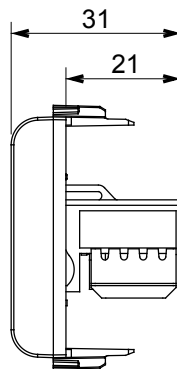

Ampia gamma di apparati di comando, di prese per il prelievo di energia (conformi agli standard nazionali e internazionali), per il prelievo di segnale, per il controllo del clima, per la gestione del comfort, per la segnalazione degli allarmi tecnici, per la gestione dell'illuminazione di emergenza. I dispositivi modulari ChoruSmart sono disponibili in cinque colori, bianco lucido, bianco satinato, natural beige, nero satinato e titanio verniciato e in diverse dimensioni, da 1/2, 1, 2 e 3 moduli. Grazie ai supporti di fissaggio per scatole rettangolari, quadrate e tonde, è possibile creare infinite combinazioni con la gamma delle placche ChoruSmart.

Categoria	Presse dati	Descrizione	RJ45
Colore	Bianco satinato	Categoria di utilizzo	6
Cavi	UTP	Connessione	Toolless
Numero coppie	4	Norma di riferimento	EN 60603-7-4
N. moduli	1	Codice Electrocod	3722
Materiale	Tecnopolimero		

### DIMENSIONALE