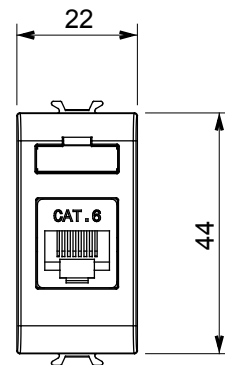

Categoria	Presse dati	Descrizione	RJ45
Colore	Bianco satinato	Categoria di utilizzo	6
Cavi	UTP	Connessione	Toolless
Numero coppie	4	Norma di riferimento	EN 60603-7-4
N. moduli	1	Codice Electrocod	3722
Materiale	Tecnopolimero		

### DIMENSIONALE