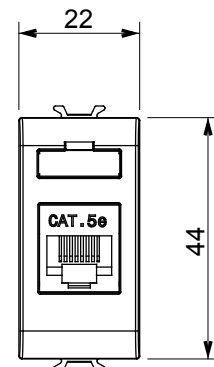

Ampia gamma di apparati di comando, di prese per il prelievo di energia (conformi agli standard nazionali e internazionali), per il prelievo di segnale, per il controllo del clima, per la gestione del comfort, per la segnalazione degli allarmi tecnici, per la gestione dell'illuminazione di emergenza. I dispositivi modulari ChoruSmart sono disponibili in cinque colori, bianco lucido, bianco satinato, natural beige, nero satinato e titanio verniciato e in diverse dimensioni, da 1/2, 1, 2 e 3 moduli. Grazie ai supporti di fissaggio per scatole rettangolari, quadrate e tonde, è possibile creare infinite combinazioni con la gamma delle placche ChoruSmart.

Categoria	Presse dati	Descrizione	RJ45
Colore	Bianco satinato	Categoria di utilizzo	5e
Cavi	FTP	Connessione	Toolless
Numero coppie	4	Norma di riferimento	EN 60603-7-3
N. moduli	1	Codice Electrocod	3722
Materiale	Tecnopolimero		

DIMENSIONALE

MARCHI/APPROVAZIONI