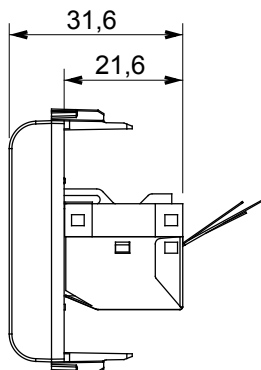

Ampia gamma di apparati di comando, di prese per il prelievo di energia (conformi agli standard nazionali e internazionali), per il prelievo di segnale, per il controllo del clima, per la gestione del comfort, per la segnalazione degli allarmi tecnici, per la gestione dell'illuminazione di emergenza. I dispositivi modulari ChoruSmart sono disponibili in cinque colori, bianco lucido, bianco satinato, natural beige, nero satinato e titanio verniciato e in diverse dimensioni, da 1/2, 1, 2 e 3 moduli. Grazie ai supporti di fissaggio per scatole rettangolari, quadrate e tonde, è possibile creare infinite combinazioni con la gamma delle placche ChoruSmart.

Categoria	Presse dati	Descrizione	RJ45
Colore	Bianco satinato	Categoria di utilizzo	5e
Cavi	FTP	Connessione	Toolless
Numero coppie	4	Norma di riferimento	EN 60603-7-3
N. moduli	1	Codice Electrocod	3722
Materiale	Tecnopolimero		

DIMENSIONALE

MARCHI/APPROVAZIONI