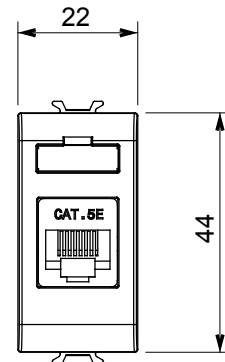

Ampia gamma di apparati di comando, di prese per il prelievo di energia (conformi agli standard nazionali e internazionali), per il prelievo di segnale, per il controllo del clima, per la gestione del comfort, per la segnalazione degli allarmi tecnici, per la gestione dell'illuminazione di emergenza. I dispositivi modulari ChoruSmart sono disponibili in cinque colori, bianco lucido, bianco satinato, natural beige, nero satinato e titanio verniciato e in diverse dimensioni, da 1/2, 1, 2 e 3 moduli. Grazie ai supporti di fissaggio per scatole rettangolari, quadrate e tonde, è possibile creare infinite combinazioni con la gamma delle placche ChoruSmart.

Categoria	Presse dati	Descrizione	RJ45
Colore	Bianco satinato	Categoria di utilizzo	5e
Cavi	UTP	Connessione	Toolless
Numero coppie	4	Norma di riferimento	EN 60603-7-2
N. moduli	1	Codice Electrocod	3722
Materiale	Tecnopolimero		

### DIMENSIONALE