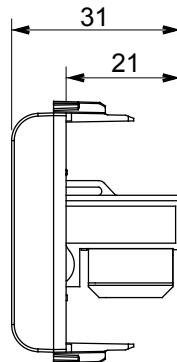

Ampia gamma di apparati di comando, di prese per il prelievo di energia (conformi agli standard nazionali e internazionali), per il prelievo di segnale, per il controllo del clima, per la gestione del comfort, per la segnalazione degli allarmi tecnici, per la gestione dell'illuminazione di emergenza. I dispositivi modulari ChoruSmart sono disponibili in cinque colori, bianco lucido, bianco satinato, natural beige, nero satinato e titanio verniciato e in diverse dimensioni, da 1/2, 1, 2 e 3 moduli. Grazie ai supporti di fissaggio per scatole rettangolari, quadrate e tonde, è possibile creare infinite combinazioni con la gamma delle placche ChoruSmart.

Categoria	Presse dati	Descrizione	RJ45
Colore	Bianco satinato	Categoria di utilizzo	5e
Cavi	UTP	Connessione	Toolless
Numero coppie	4	Norma di riferimento	EN 60603-7-2
N. moduli	1	Codice Electrocod	3722
Materiale	Tecnopolimero		

### DIMENSIONALE