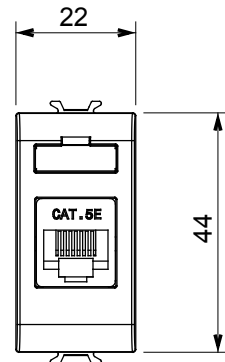

Ampia gamma di apparati di comando, di prese per il prelievo di energia (conformi agli standard nazionali e internazionali), per il prelievo di segnale, per il controllo del clima, per la gestione del comfort, per la segnalazione degli allarmi tecnici, per la gestione dell'illuminazione di emergenza. I dispositivi modulari ChoruSmart sono disponibili in cinque colori, bianco lucido, bianco satinato, natural beige, nero satinato e titanio verniciato e in diverse dimensioni, da 1/2, 1, 2 e 3 moduli. Grazie ai supporti di fissaggio per scatole rettangolari, quadrate e tonde, è possibile creare infinite combinazioni con la gamma delle placche ChoruSmart.

Categoria	Presse dati	Descrizione	RJ45
Colore	Bianco satinato	Categoria di utilizzo	5e
Cavi	UTP	Connessione	Toolless
Numero coppie	4	Norma di riferimento	EN 60603-7-2
N. moduli	1	Codice Electrocod	3722
Materiale	Tecnopolimero		

DIMENSIONALE

MARCHI/APPROVAZIONI