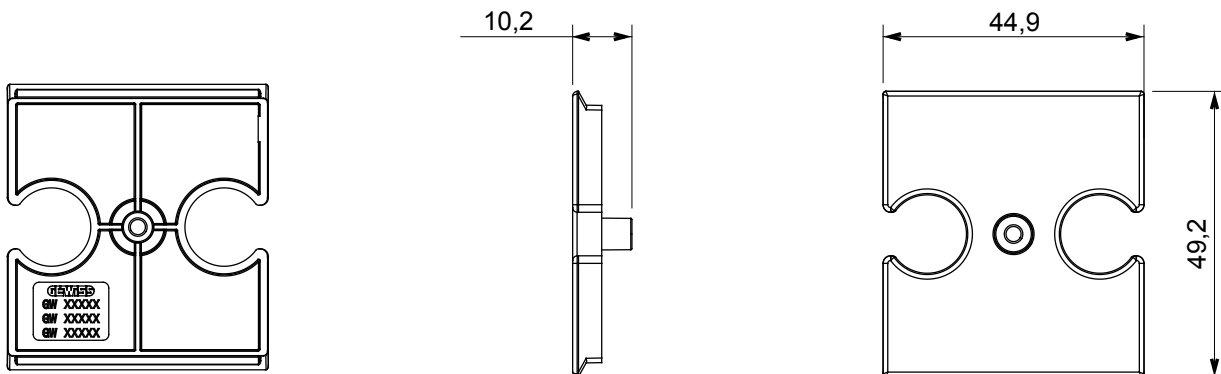

Large gamme d'appareils de commande, prises pour alimentation électrique (conformément aux normes nationales et internationales), saisies de signal, contrôle de la climatisation, gestion du confort, signalisation d'alarme technique et gestion de l'éclairage de secours. Les appareils modulaires ChoruSmart sont disponibles en cinq couleurs (blanc brillant, blanc satin, beige naturel, noir satin et titane laqué) et en différentes tailles à partir de 1/2, 1, 2 et 3 modules. Grâce aux supports de montage pour boîtes rectangulaires, carrées et rondes, des combinaisons illimitées peuvent être créées avec la gamme de plaques ChoruSmart.

Description	Pour prises combinées TV / R-S	Couleur	Satin blanc
Caractéristiques	Support pour prise	N. trous	2
Electrocod	0122	Matière	Technopolymère

### DIMENSIONS