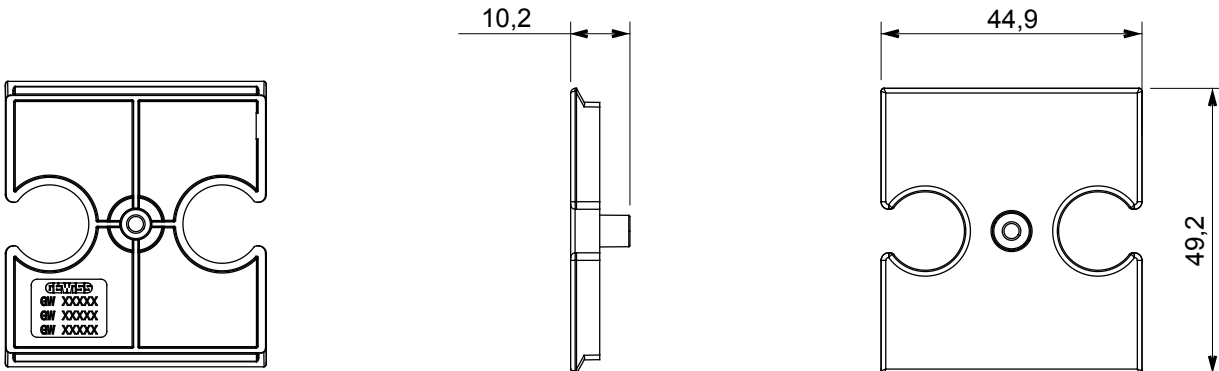

Large gamme d'appareils de commande, prises pour alimentation électrique (conformément aux normes nationales et internationales), saisies de signal, contrôle de la climatisation, gestion du confort, signalisation d'alarme technique et gestion de l'éclairage de secours. Les appareils modulaires ChoruSmart sont disponibles en cinq couleurs (blanc brillant, blanc satin, beige naturel, noir satin et titane laqué) et en différentes tailles à partir de 1/2, 1, 2 et 3 modules. Grâce aux supports de montage pour boîtes rectangulaires, carrées et rondes, des combinaisons illimitées peuvent être créées avec la gamme de plaques ChoruSmart.

Description	Pour prises combinées TV / R-S	Couleur	Satin blanc
Caractéristiques	Support pour prise	N. trous	2
Electrocod	0122	Matière	Technopolymère

DIMENSIONS

NORMES ET HOMOLOGATIONS