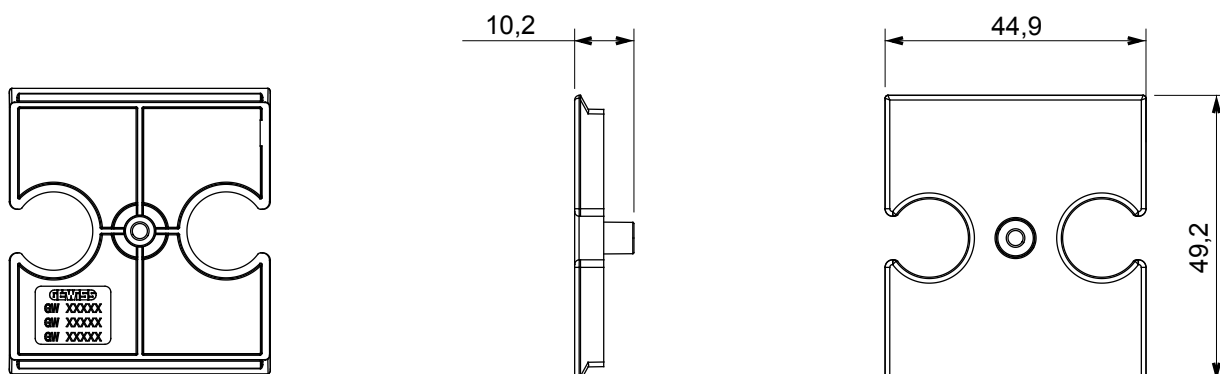

Large gamme d'appareils de commande, prises pour alimentation électrique (conformément aux normes nationales et internationales), saisies de signal, contrôle de la climatisation, gestion du confort, signalisation d'alarme technique et gestion de l'éclairage de secours. Les appareils modulaires ChoruSmart sont disponibles en cinq couleurs (blanc brillant, blanc satin, beige naturel, noir satin et titane laqué) et en différentes tailles à partir de 1/2, 1, 2 et 3 modules. Grâce aux supports de montage pour boîtes rectangulaires, carrées et rondes, des combinaisons illimitées peuvent être créées avec la gamme de plaques ChoruSmart.

Description	Pour base TV-R	Couleur	Satin blanc
Caractéristiques	Support pour prise	N. trous	2
Electrocod	0122	Matière	Technopolymère

DIMENSIONS

NORMES ET HOMOLOGATIONS