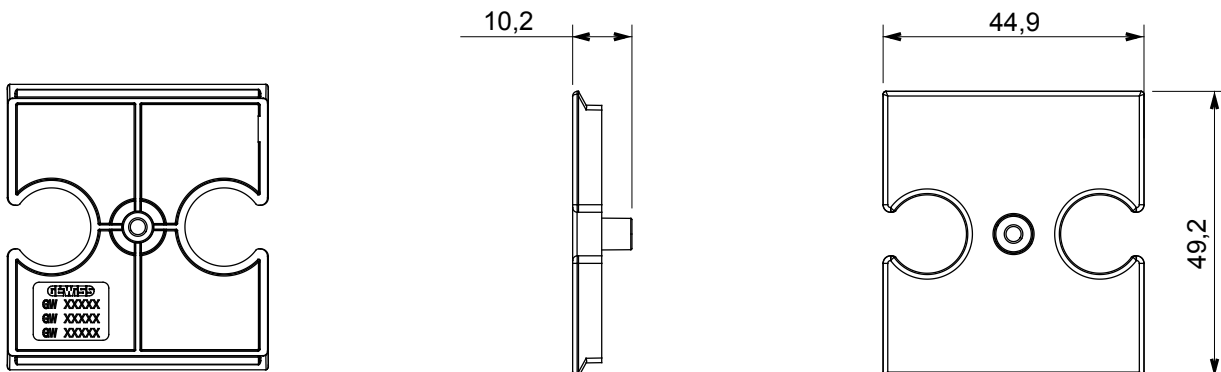

Large gamme d'appareils de commande, prises pour alimentation électrique (conformément aux normes nationales et internationales), saisies de signal, contrôle de la climatisation, gestion du confort, signalisation d'alarme technique et gestion de l'éclairage de secours. Les appareils modulaires ChoruSmart sont disponibles en cinq couleurs (blanc brillant, blanc satin, beige naturel, noir satin et titane laqué) et en différentes tailles à partir de 1/2, 1, 2 et 3 modules. Grâce aux supports de montage pour boîtes rectangulaires, carrées et rondes, des combinaisons illimitées peuvent être créées avec la gamme de plaques ChoruSmart.

Description	Pour base TV-R	Couleur	Satin blanc
Caractéristiques	Support pour prise	N. trous	2
Electrocod	0122	Matière	Technopolymère

### DIMENSIONS