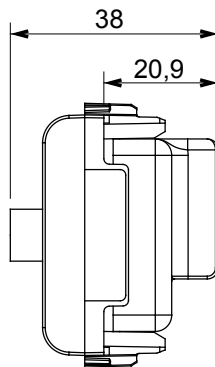

Ampia gamma di apparati di comando, di prese per il prelievo di energia (conformi agli standard nazionali e internazionali), per il prelievo di segnale, per il controllo del clima, per la gestione del comfort, per la segnalazione degli allarmi tecnici, per la gestione dell'illuminazione di emergenza. I dispositivi modulari ChoruSmart sono disponibili in cinque colori, bianco lucido, bianco satinato, natural beige, nero satinato e titanio verniciato e in diverse dimensioni, da 1/2, 1, 2 e 3 moduli. Grazie ai supporti di fissaggio per scatole rettangolari, quadrate e tonde, è possibile creare infinite combinazioni con la gamma delle placche ChoruSmart.

Categoria	Presse TV/SAT	Descrizione	Diretta
Colore	Bianco satinato	Attenuazione	0 dB
Connettori	TV-SAT	Norma di riferimento	EN 60728-4; IEC 61169-2; IEC 61169-24
N. moduli	2	Fissaggio cavo	A vite
Struttura	Corpo metallico in pressofusione zama	Codice Electrocod	0131
Materiale	Tecnopolimero		

DIMENSIONALE

MARCHI/APPROVAZIONI