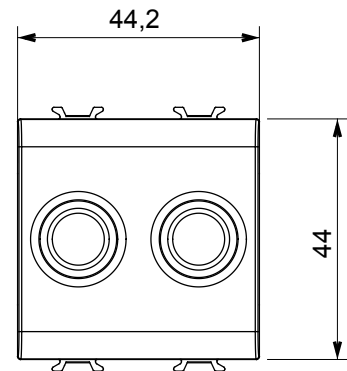

Ampia gamma di apparati di comando, di prese per il prelievo di energia (conformi agli standard nazionali e internazionali), per il prelievo di segnale, per il controllo del clima, per la gestione del comfort, per la segnalazione degli allarmi tecnici, per la gestione dell'illuminazione di emergenza. I dispositivi modulari ChoruSmart sono disponibili in cinque colori, bianco lucido, bianco satinato, natural beige, nero satinato e titanio verniciato e in diverse dimensioni, da 1/2, 1, 2 e 3 moduli. Grazie ai supporti di fissaggio per scatole rettangolari, quadrate e tonde, è possibile creare infinite combinazioni con la gamma delle placche ChoruSmart.

Categoria	Presse TV/SAT	Descrizione	Diretta
Colore	Bianco satinato	Attenuazione	0 dB
Connettori	TV-SAT	Norma di riferimento	EN 60728-4; IEC 61169-2; IEC 61169-24
N. moduli	2	Fissaggio cavo	A vite
Struttura	Corpo metallico in pressofusione zama	Codice Electrocod	0131
Materiale	Tecnopolimero		

DIMENSIONALE

MARCHI/APPROVAZIONI