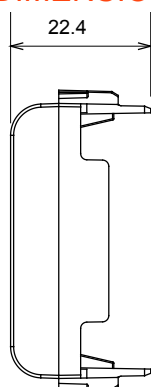

Ampia gamma di apparati di comando, di prese per il prelievo di energia (conformi agli standard nazionali e internazionali), per il prelievo di segnale, per il controllo del clima, per la gestione del comfort, per la segnalazione degli allarmi tecnici, per la gestione dell'illuminazione di emergenza. I dispositivi modulari ChoruSmart sono disponibili in cinque colori, bianco lucido, bianco satinato, natural beige, nero satinato e titanio verniciato e in diverse dimensioni, da 1/2, 1, 2 e 3 moduli. Grazie ai supporti di fissaggio per scatole rettangolari, quadrate e tonde, è possibile creare infinite combinazioni con la gamma delle placche ChoruSmart.

Categoria	Copriforo	Colore	Bianco satinato
Descrizione	3 posti	Norma di riferimento	EN 60669-1
Termopressione con biglia	125 °C	Resistenza al filo incandescente	850 °C
N. moduli	3	Materiale	Tecnopolimero
Codice Electrocod	0100		

DIMENSIONALE

SIMBOLOGIA TECNICA

MARCHI/APPROVAZIONI