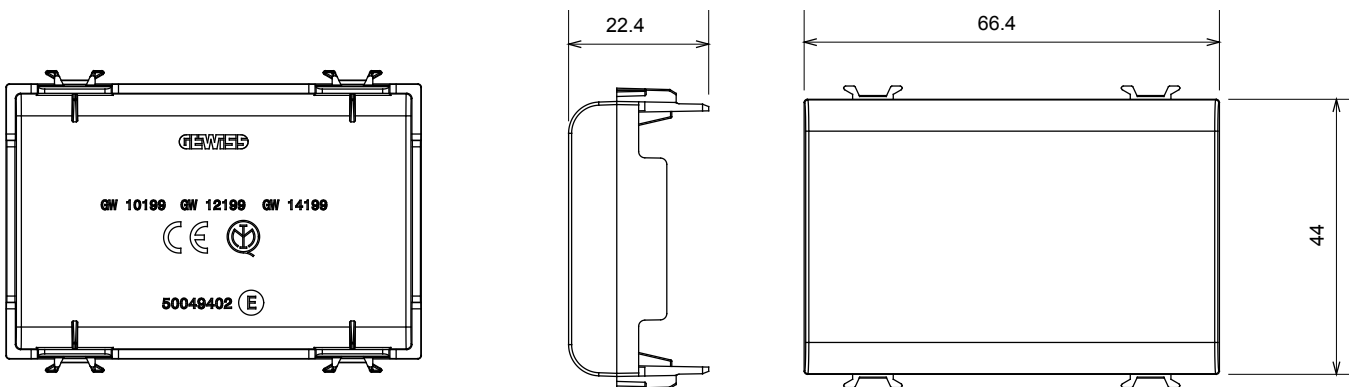

Ampia gamma di apparati di comando, di prese per il prelievo di energia (conformi agli standard nazionali e internazionali), per il prelievo di segnale, per il controllo del clima, per la gestione del comfort, per la segnalazione degli allarmi tecnici, per la gestione dell'illuminazione di emergenza. I dispositivi modulari ChoruSmart sono disponibili in cinque colori, bianco lucido, bianco satinato, natural beige, nero satinato e titanio verniciato e in diverse dimensioni, da 1/2, 1, 2 e 3 moduli. Grazie ai supporti di fissaggio per scatole rettangolari, quadrate e tonde, è possibile creare infinite combinazioni con la gamma delle placche ChoruSmart.

Categoria	Copriforo	Colore	Bianco satinato
Descrizione	3 posti	Norma di riferimento	EN 60669-1
Termopressione con biglia	125 °C	Resistenza al filo incandescente	850 °C
N. moduli	3	Materiale	Tecnopolimero
Codice Electrocod	0100		

### DIMENSIONALE