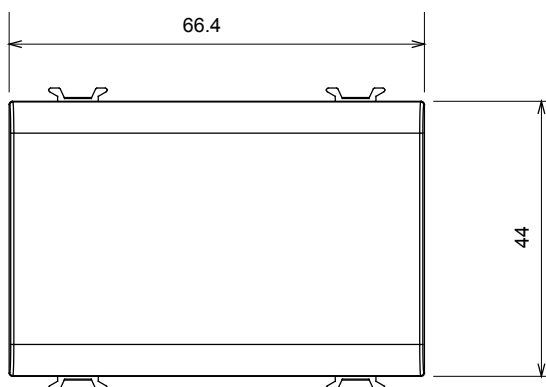

Ampia gamma di apparati di comando, di prese per il prelievo di energia (conformi agli standard nazionali e internazionali), per il prelievo di segnale, per il controllo del clima, per la gestione del comfort, per la segnalazione degli allarmi tecnici, per la gestione dell'illuminazione di emergenza. I dispositivi modulari ChoruSmart sono disponibili in cinque colori, bianco lucido, bianco satinato, natural beige, nero satinato e titanio verniciato e in diverse dimensioni, da 1/2, 1, 2 e 3 moduli. Grazie ai supporti di fissaggio per scatole rettangolari, quadrate e tonde, è possibile creare infinite combinazioni con la gamma delle placche ChoruSmart.

Categoria	Copriforo	Colore	Bianco satinato
Descrizione	3 posti	Norma di riferimento	EN 60669-1
Termopressione con biglia	125 °C	Resistenza al filo incandescente	850 °C
N. moduli	3	Materiale	Tecnopolimero
Codice Electrocod	0100		

DIMENSIONALE

SIMBOLOGIA TECNICA

MARCHI/APPROVAZIONI