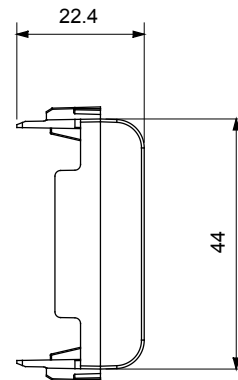

Ampia gamma di apparati di comando, di prese per il prelievo di energia (conformi agli standard nazionali e internazionali), per il prelievo di segnale, per il controllo del clima, per la gestione del comfort, per la segnalazione degli allarmi tecnici, per la gestione dell'illuminazione di emergenza. I dispositivi modulari ChoruSmart sono disponibili in cinque colori, bianco lucido, bianco satinato, natural beige, nero satinato e titanio verniciato e in diverse dimensioni, da 1/2, 1, 2 e 3 moduli. Grazie ai supporti di fissaggio per scatole rettangolari, quadrate e tonde, è possibile creare infinite combinazioni con la gamma delle placche ChoruSmart.

Categoria	Copriforo	Colore	Bianco satinato
Descrizione	2 posti	Norma di riferimento	EN 60669-1
Termopressione con biglia	125 °C	Resistenza al filo incandescente	850 °C
N. moduli	2	Materiale	Tecnopolimero
Codice Electrocod	0100		

DIMENSIONALE

SIMBOLOGIA TECNICA

MARCHI/APPROVAZIONI