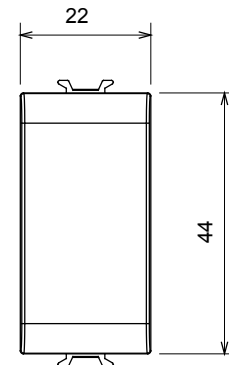

Ampia gamma di apparati di comando, di prese per il prelievo di energia (conformi agli standard nazionali e internazionali), per il prelievo di segnale, per il controllo del clima, per la gestione del comfort, per la segnalazione degli allarmi tecnici, per la gestione dell'illuminazione di emergenza. I dispositivi modulari ChoruSmart sono disponibili in cinque colori, bianco lucido, bianco satinato, natural beige, nero satinato e titanio verniciato e in diverse dimensioni, da 1/2, 1, 2 e 3 moduli. Grazie ai supporti di fissaggio per scatole rettangolari, quadrate e tonde, è possibile creare infinite combinazioni con la gamma delle placche ChoruSmart.

Categoria	Copriforo	Colore	Bianco satinato
Descrizione	1 posto	Norma di riferimento	EN 60669-1
Termopressione con biglia	125 °C	Resistenza al filo incandescente	850 °C
N. moduli	1	Materiale	Tecnopolimero
Codice Electrocod	0100		

DIMENSIONALE

SIMBOLOGIA TECNICA

MARCHI/APPROVAZIONI