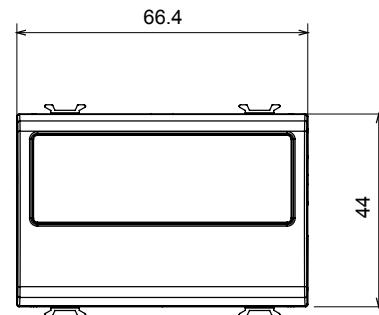

Categoria	Copriforo con uscita cavi	Colore	Bianco satinato
Descrizione	2 posti	Norma di riferimento	EN 60669-1
Termopressione con biglia	125 °C	Resistenza al filo incandescente	850 °C
N. moduli	2	Materiale	Tecnopolimero
Codice Electrocod	0100		

DIMENSIONALE

SIMBOLOGIA TECNICA

MARCHI/APPROVAZIONI