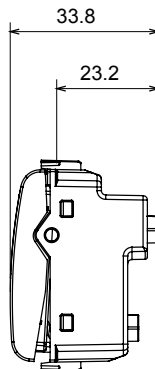

Ampia gamma di apparati di comando, di prese per il prelievo di energia (conformi agli standard nazionali e internazionali), per il prelievo di segnale, per il controllo del clima, per la gestione del comfort, per la segnalazione degli allarmi tecnici, per la gestione dell'illuminazione di emergenza. I dispositivi modulari ChoruSmart sono disponibili in cinque colori, bianco lucido, bianco satinato, natural beige, nero satinato e titanio verniciato e in diverse dimensioni, da 1/2, 1, 2 e 3 moduli. Grazie ai supporti di fissaggio per scatole rettangolari, quadrate e tonde, è possibile creare infinite combinazioni con la gamma delle placche ChoruSmart.

Categoria	Copriforo con uscita cavi	Colore	Bianco satinato
Descrizione	2 posti	Norma di riferimento	EN 60669-1
Termopressione con biglia	125 °C	Resistenza al filo incandescente	850 °C
N. moduli	2	Materiale	Tecnopolimero
Codice Electrocod	0100		

DIMENSIONALE

SIMBOLOGIA TECNICA

MARCHI/APPROVAZIONI