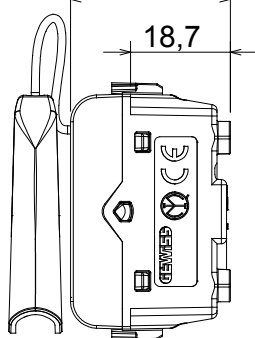

Categoria	Pulsante	Tasto	Tirante
Colore	Bianco satinato	Descrizione	1P NA - 16 A
Tensione	250 V ac	Norma di riferimento	EN 60669-1
Tenuta alla tensione di prova	2000 V a 50 Hz per 1 minuto	Resistenza di isolamento	> 5 MOhm
Morsetti di cablaggio	A vite	Funzionam. prolungato interrutt. (N. camb. posiz.)	40.000 a In 250 V ac cosφ=0,6
Termopressione con biglia	125 °C	Resistenza al filo incandescente	850 °C
Tenuta morsetti a trazione dei cavi	> 50 N	Capacità serraggio morsetti cavi flessibili (mm ²)	min. 0,75 - max. 2x4
Capacità serraggio morsetti cavi rigidi (mm ²)	min. 0,5 - max. 2x2,5	N. moduli	1
Materiale	Tecnopolimero	Codice Electrocod	0130

DIMENSIONALE

1,40 m

29,9

18,7

22

44

SIMBOLOGIA TECNICA

MARCHI/APPROVAZIONI