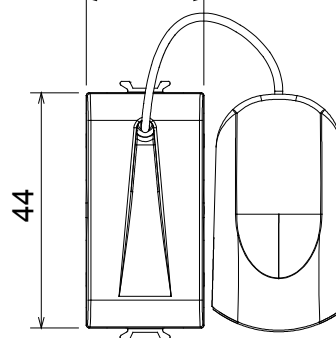

Categoria	Pulsante	Tasto	Tirante
Colore	Bianco satinato	Descrizione	1P NA - 16 A
Tensione	250 V ac	Norma di riferimento	EN 60669-1
Tenuta alla tensione di prova	2000 V a 50 Hz per 1 minuto	Resistenza di isolamento	> 5 MOhm
Morsetti di cablaggio	A vite	Funzionam. prolungato interrutt. (N. camb. posiz.)	40.000 a In 250 V ac cosφ=0,6
Termopressione con biglia	125 °C	Resistenza al filo incandescente	850 °C
Tenuta morsetti a trazione dei cavi	> 50 N	Capacità serraggio morsetti cavi flessibili (mm ²)	min. 0,75 - max. 2x4
Capacità serraggio morsetti cavi rigidi (mm ²)	min. 0,5 - max. 2x2,5	N. moduli	1
Materiale	Tecnopolimero	Codice Electrocod	0130

DIMENSIONALE

1,40 m

29,9

18,7

22

44

SIMBOLOGIA TECNICA

MARCHI/APPROVAZIONI