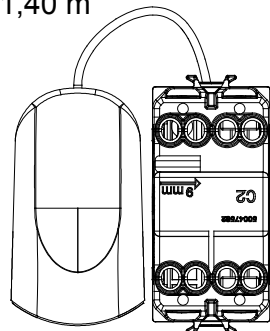

Ampia gamma di apparati di comando, di prese per il prelievo di energia (conformi agli standard nazionali e internazionali), per il prelievo di segnale, per il controllo del clima, per la gestione del comfort, per la segnalazione degli allarmi tecnici, per la gestione dell'illuminazione di emergenza. I dispositivi modulari ChoruSmart sono disponibili in cinque colori, bianco lucido, bianco satinato, natural beige, nero satinato e titanio verniciato e in diverse dimensioni, da 1/2, 1, 2 e 3 moduli. Grazie ai supporti di fissaggio per scatole rettangolari, quadrate e tonde, è possibile creare infinite combinazioni con la gamma delle placche ChoruSmart.

Categoria	Pulsante	Tasto	Tirante
Colore	Bianco satinato	Descrizione	1P NA - 16 A
Tensione	250 V ac	Norma di riferimento	EN 60669-1
Tenuta alla tensione di prova	2000 V a 50 Hz per 1 minuto	Resistenza di isolamento	> 5 MOhm
Morsetti di cablaggio	A vite	Funzionam. prolungato interrutt. (N. camb. posiz.)	40.000 a In 250 V ac cosφ=0,6
Termopressione con biglia	125 °C	Resistenza al filo incandescente	850 °C
Tenuta morsetti a trazione dei cavi	> 50 N	Capacità serraggio morsetti cavi flessibili (mm ²)	min. 0,75 - max. 2x4
Capacità serraggio morsetti cavi rigidi (mm ²)	min. 0,5 - max. 2x2,5	N. moduli	1
Materiale	Tecnopolimero	Codice Electrocod	0130

DIMENSIONALE

1,40 m

29,9

18,7

22

44

SIMBOLOGIA TECNICA

MARCHI/APPROVAZIONI