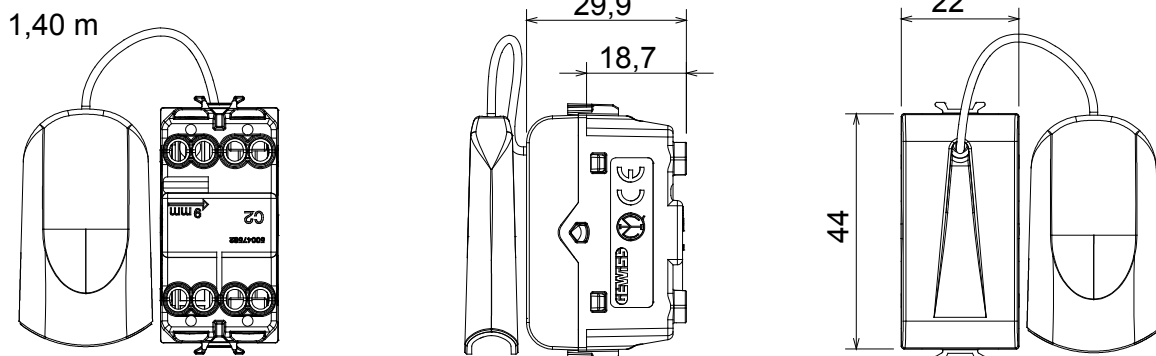

Ampia gamma di apparati di comando, di prese per il prelievo di energia (conformi agli standard nazionali e internazionali), per il prelievo di segnale, per il controllo del clima, per la gestione del comfort, per la segnalazione degli allarmi tecnici, per la gestione dell'illuminazione di emergenza. I dispositivi modulari ChoruSmart sono disponibili in cinque colori, bianco lucido, bianco satinato, natural beige, nero satinato e titanio verniciato e in diverse dimensioni, da 1/2, 1, 2 e 3 moduli. Grazie ai supporti di fissaggio per scatole rettangolari, quadrate e tonde, è possibile creare infinite combinazioni con la gamma delle placche ChoruSmart.

Categoria	Pulsante	Tasto	Tirante
Colore	Bianco satinato	Descrizione	1P NA - 16 A
Tensione	250 V ac	Norma di riferimento	EN 60669-1
Tenuta alla tensione di prova	2000 V a 50 Hz per 1 minuto	Resistenza di isolamento	> 5 MOhm
Morsetti di cablaggio	A vite	Funzionam. prolungato interrutt. (N. camb. posiz.)	40.000 a In 250 V ac cosφ=0,6
Termopressione con biglia	125 °C	Resistenza al filo incandescente	850 °C
Tenuta morsetti a trazione dei cavi	> 50 N	Capacità serraggio morsetti cavi flessibili (mm ²)	min. 0,75 - max. 2x4
Capacità serraggio morsetti cavi rigidi (mm ²)	min. 0,5 - max. 2x2,5	N. moduli	1
Materiale	Tecnopolimero	Codice Electrocod	0130

DIMENSIONALE

SIMBOLOGIA TECNICA

MARCHI/APPROVAZIONI