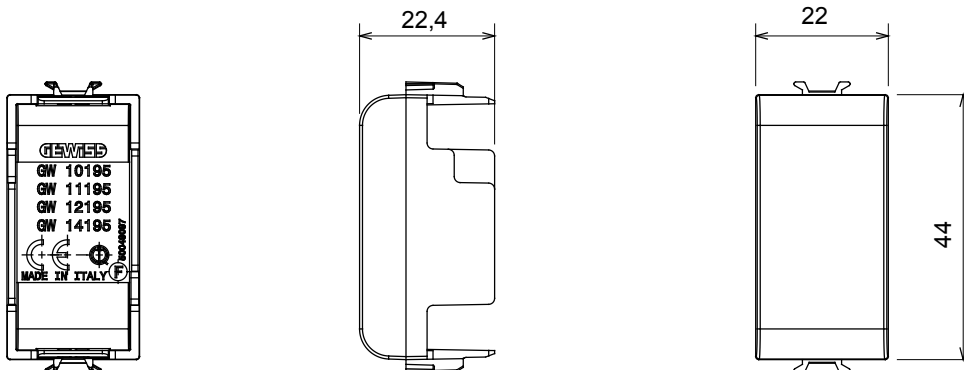

## GW14750

SMART HOME conectado

Accesorio para dispositivos conectados ChoruSmart, permite instalar dispositivos ocultos

Descripción	1 módulo	Categoría	Tapa ciega
Color	Titanio brillante	Material	Tecnopolímero
Símbolo	Radiofrecuencia	Apto para	Interface de contactos, actuador Zigbee
Termopresión con bola	125 °C	Prueba del hilo incandescente	850 °C
Norma de referencia	EN 60669-1	N. módulos	1
Código Electrocod	0100		

### DIMENSIONAL