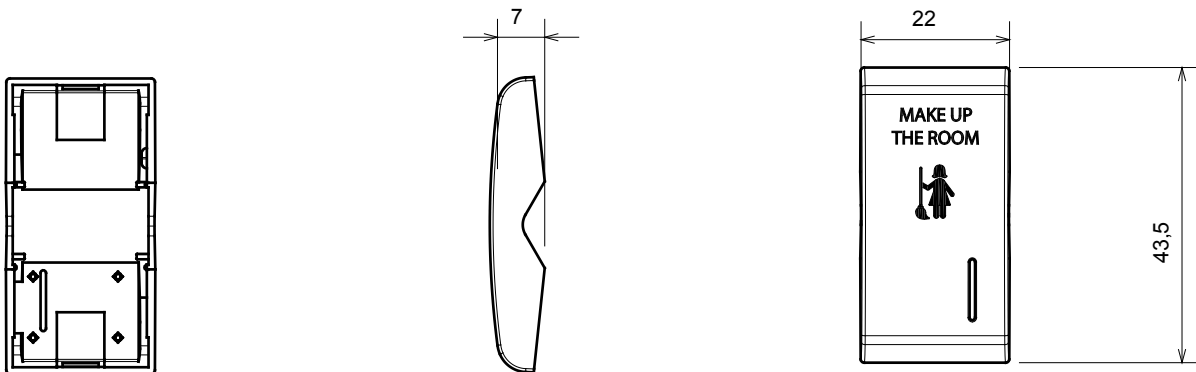

DIMENSIONAL

SIMBOLOGÍA TÉCNICA

MARCAS/APROBACIONES