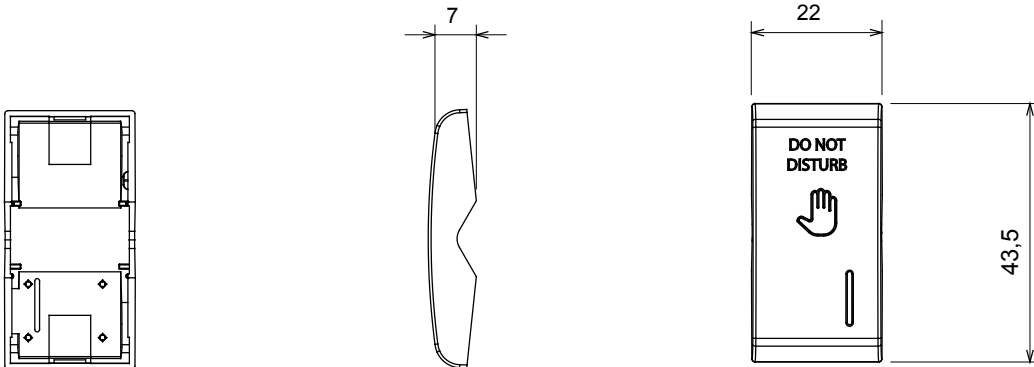

Amplia gama de dispositivos de control, tomas de corriente (que cumplen con las normas nacionales e internacionales), tomas de señal, dispositivos para el control de la climatización y gestión del confort, señalización de alarmas técnicas y gestión de la iluminación de emergencia. Los dispositivos modulares ChoruSmart están disponibles en cinco colores: blanco brillante, blanco satinado, beige natural, negro satinado y titanio pintado, y en diferentes tamaños: 1/2, 1, 2 y 3 módulos. Gracias a los soportes de marco para cajas rectangulares, cuadradas y redondas, podrá crear numerosas combinaciones con la gama de placas ChoruSmart.

### DIMENSIONAL