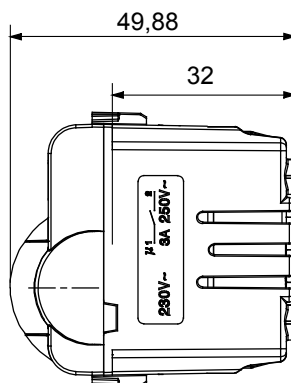

Ampia gamma di apparecchi di comando, di prese per il prelievo di energia (conformi agli standard nazionali e internazionali), per il prelievo di segnale, per il controllo del clima, per la gestione del comfort, per la segnalazione degli allarmi tecnici, per la gestione dell'illuminazione di emergenza. I dispositivi modulari ChoruSmart sono disponibili in cinque colori, bianco lucido, bianco satinato, natural beige, nero satinato e titanio verniciato e in diverse dimensioni, da 1/2, 1, 2 e 3 moduli. Grazie ai supporti di fissaggio per scatole rettangolari, quadrate e tonde, è possibile creare infinite combinazioni con la gamma delle placche ChoruSmart.

Categoria	Rivelatore movimento	Contatti di uscita	1NA 3 A (AC1) 230 V ac
Materiale	Tecnopolimero	Colore	Titanio lucido
Tensione di alimentazione	230 V ac - 50/60 Hz	Tecnologia	Infrarossi
Norma di riferimento	EN 60669-1, EN 60669-2-1	Tenuta alla tensione di prova	2000 V a 50 Hz per 1 minuto
Resistenza di isolamento	> 5 MOhm	Morsetti di cablaggio	A vite
Funzionam. prolungato interrupt. (N. camb. posiz.)	40.000 a In 250 V ac $\cos\phi=0,6$	Termopressione con biglia	125 °C
Resistenza al filo incandescente	850 °C	Tenuta morsetti a trazione dei cavi	> 50 N
Capacità serraggio morsetti cavi flessibili (mm <sup>2</sup> )	min. 0,75 - max. 2x4	Capacità serraggio morsetti cavi rigidi (mm <sup>2</sup> )	min. 0,5 - max. 2x2,5
N. moduli	1	Codice Electrocod	0513

### DIMENSIONALE