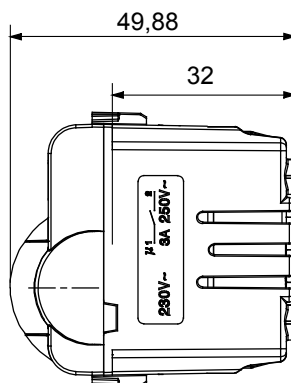

Ampia gamma di apparecchi di comando, di prese per il prelievo di energia (conformi agli standard nazionali e internazionali), per il prelievo di segnale, per il controllo del clima, per la gestione del comfort, per la segnalazione degli allarmi tecnici, per la gestione dell'illuminazione di emergenza. I dispositivi modulari ChoruSmart sono disponibili in cinque colori, bianco lucido, bianco satinato, natural beige, nero satinato e titanio verniciato e in diverse dimensioni, da 1/2, 1, 2 e 3 moduli. Grazie ai supporti di fissaggio per scatole rettangolari, quadrate e tonde, è possibile creare infinite combinazioni con la gamma delle placche ChoruSmart.

Categoria	Rivelatore movimento	Contatti di uscita	1NA 3 A (AC1) 230 V ac
Materiale	Tecnopolimero	Colore	Titanio lucido
Tensione di alimentazione	230 V ac - 50/60 Hz	Tecnologia	Infrarossi
Norma di riferimento	EN 60669-1, EN 60669-2-1	Tenuta alla tensione di prova	2000 V a 50 Hz per 1 minuto
Resistenza di isolamento	> 5 MOhm	Morsetti di cablaggio	A vite
Funzionam. prolungato interrupt. (N. camb. posiz.)	40.000 a In 250 V ac $\cos\phi=0,6$	Termopressione con biglia	125 °C
Resistenza al filo incandescente	850 °C	Tenuta morsetti a trazione dei cavi	> 50 N
Capacità serraggio morsetti cavi flessibili (mm ²)	min. 0,75 - max. 2x4	Capacità serraggio morsetti cavi rigidi (mm ²)	min. 0,5 - max. 2x2,5
N. moduli	1	Codice Electrocod	0513

DIMENSIONALE

SIMBOLOGIA TECNICA

125 °C

850 °C

MARCHI/APPROVAZIONI