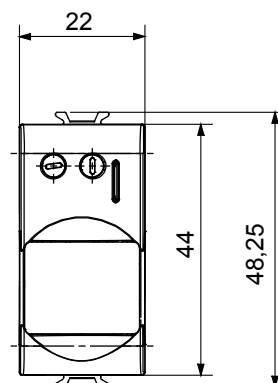

Categoria	Rivelatore movimento	Contatti di uscita	1NA 3 A (AC1) 230 V ac
Materiale	Tecnopolimero	Colore	Titanio lucido
Tensione di alimentazione	230 V ac - 50/60 Hz	Tecnologia	Infrarossi
Norma di riferimento	EN 60669-1, EN 60669-2-1	Tenuta alla tensione di prova	2000 V a 50 Hz per 1 minuto
Resistenza di isolamento	> 5 MOhm	Morsetti di cablaggio	A vite
Funzionam. prolungato interrupt. (N. camb. posiz.)	40.000 a In 250 V ac $\cos\phi=0,6$	Termopressione con biglia	125 °C
Resistenza al filo incandescente	850 °C	Tenuta morsetti a trazione dei cavi	> 50 N
Capacità serraggio morsetti cavi flessibili (mm <sup>2</sup> )	min. 0,75 - max. 2x4	Capacità serraggio morsetti cavi rigidi (mm <sup>2</sup> )	min. 0,5 - max. 2x2,5
N. moduli	1	Codice Electrocod	0513

### DIMENSIONALE