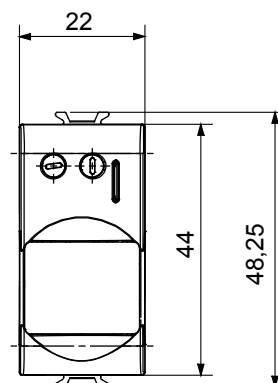

Ampia gamma di apparecchi di comando, di prese per il prelievo di energia (conformi agli standard nazionali e internazionali), per il prelievo di segnale, per il controllo del clima, per la gestione del comfort, per la segnalazione degli allarmi tecnici, per la gestione dell'illuminazione di emergenza. I dispositivi modulari ChoruSmart sono disponibili in cinque colori, bianco lucido, bianco satinato, natural beige, nero satinato e titanio verniciato e in diverse dimensioni, da 1/2, 1, 2 e 3 moduli. Grazie ai supporti di fissaggio per scatole rettangolari, quadrate e tonde, è possibile creare infinite combinazioni con la gamma delle placche ChoruSmart.

Categoria	Rivelatore movimento	Contatti di uscita	1NA 3 A (AC1) 230 V ac
Materiale	Tecnopolimero	Colore	Titanio lucido
Tensione di alimentazione	230 V ac - 50/60 Hz	Tecnologia	Infrarossi
Norma di riferimento	EN 60669-1, EN 60669-2-1	Tenuta alla tensione di prova	2000 V a 50 Hz per 1 minuto
Resistenza di isolamento	> 5 MOhm	Morsetti di cablaggio	A vite
Funzionam. prolungato interrupt. (N. camb. posiz.)	40.000 a In 250 V ac $\cos\phi=0,6$	Termopressione con biglia	125 °C
Resistenza al filo incandescente	850 °C	Tenuta morsetti a trazione dei cavi	> 50 N
Capacità serraggio morsetti cavi flessibili (mm ²)	min. 0,75 - max. 2x4	Capacità serraggio morsetti cavi rigidi (mm ²)	min. 0,5 - max. 2x2,5
N. moduli	1	Codice Electrocod	0513

DIMENSIONALE

SIMBOLOGIA TECNICA

125 °C

850 °C

MARCHI/APPROVAZIONI