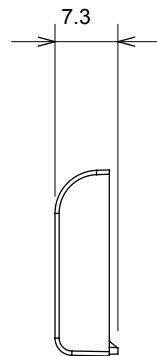

Amplia gama de dispositivos de control, tomas de corriente (que cumplen con las normas nacionales e internacionales), tomas de señal, dispositivos para el control de la climatización y gestión del confort, señalización de alarmas técnicas y gestión de la iluminación de emergencia. Los dispositivos modulares ChoruSmart están disponibles en cinco colores: blanco brillante, blanco satinado, beige natural, negro satinado y titanio pintado, y en diferentes tamaños: 1/2, 1, 2 y 3 módulos. Gracias a los soportes de marco para cajas rectangulares, cuadradas y redondas, podrá crear numerosas combinaciones con la gama de placas ChoruSmart.

Categoría	Tecla intercambiable	Tipo	Intercambiable
Color	Titanio brillante	Descripción	Teclas 22x22 mm
Norma de referencia	EN 60669-1	Termopresión con bola	125 °C
Prueba del hilo incandescente	850 °C	Símbolo	Llave
Material	Tecnopolímero	Código Electrocod	0130

DIMENSIONAL

SIMBOLOGÍA TÉCNICA

MARCAS/APROBACIONES