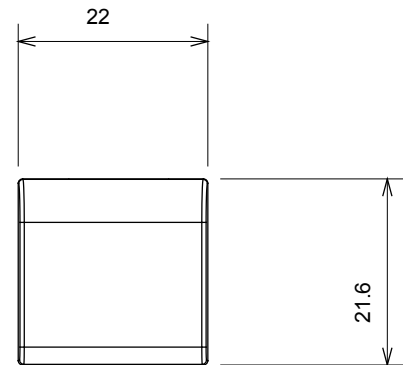

Amplia gama de dispositivos de control, tomas de corriente (que cumplen con las normas nacionales e internacionales), tomas de señal, dispositivos para el control de la climatización y gestión del confort, señalización de alarmas técnicas y gestión de la iluminación de emergencia. Los dispositivos modulares ChoruSmart están disponibles en cinco colores: blanco brillante, blanco satinado, beige natural, negro satinado y titanio pintado, y en diferentes tamaños: 1/2, 1, 2 y 3 módulos. Gracias a los soportes de marco para cajas rectangulares, cuadradas y redondas, podrá crear numerosas combinaciones con la gama de placas ChoruSmart.

Categoría	Tecla intercambiable	Tipo	Intercambiable
Color	Titanio brillante	Descripción	Teclas 22x22 mm
Norma de referencia	EN 60669-1	Termopresión con bola	125 °C
Prueba del hilo incandescente	850 °C	Símbolo	Llave
Material	Tecnopolímero	Código Electrocod	0130

DIMENSIONAL

SIMBOLOGÍA TÉCNICA

MARCAS/APROBACIONES