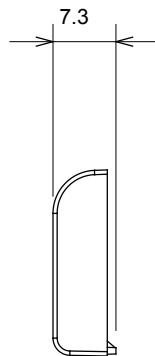

Ampia gamma di apparecchi di comando, di prese per il prelievo di energia (conformi agli standard nazionali e internazionali), per il prelievo di segnale, per il controllo del clima, per la gestione del comfort, per la segnalazione degli allarmi tecnici, per la gestione dell'illuminazione di emergenza. I dispositivi modulari ChoruSmart sono disponibili in cinque colori, bianco lucido, bianco satinato, natural beige, nero satinato e titanio verniciato e in diverse dimensioni, da 1/2, 1, 2 e 3 moduli. Grazie ai supporti di fissaggio per scatole rettangolari, quadrate e tonde, è possibile creare infinite combinazioni con la gamma delle placche ChoruSmart.

Categoria	Tasto intercambiabile	Tipo	Intercambiabili
Colore	Titanio lucido	Descrizione	Tasti 22x22 mm
Norma di riferimento	EN 60669-1	Termopressione con biglia	125 °C
Resistenza al filo incandescente	850 °C	Simbolo	Generico
Materiale	Tecnopolimero	Codice Electrocod	0130

DIMENSIONALE

SIMBOLOGIA TECNICA

MARCHI/APPROVAZIONI