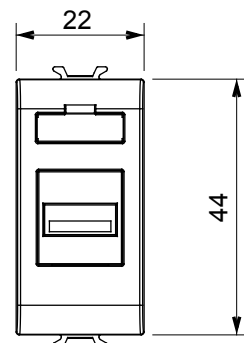

Categoria	Presse	Descrizione	Presse USB
Colore	Titanio lucido	N. moduli	1
Codice Electrocod	3720	Materiale	Tecnopolimero

### DIMENSIONALE