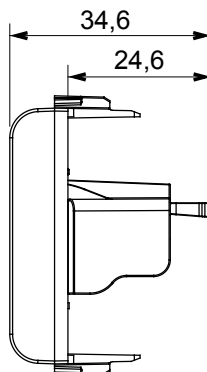

Ampia gamma di apparecchi di comando, di prese per il prelievo di energia (conformi agli standard nazionali e internazionali), per il prelievo di segnale, per il controllo del clima, per la gestione del comfort, per la segnalazione degli allarmi tecnici, per la gestione dell'illuminazione di emergenza. I dispositivi modulari ChoruSmart sono disponibili in cinque colori, bianco lucido, bianco satinato, natural beige, nero satinato e titanio verniciato e in diverse dimensioni, da 1/2, 1, 2 e 3 moduli. Grazie ai supporti di fissaggio per scatole rettangolari, quadrate e tonde, è possibile creare infinite combinazioni con la gamma delle placche ChoruSmart.

Categoria	Presse	Descrizione	Presse USB
Colore	Titanio lucido	N. moduli	1
Codice Electrocod	3720	Materiale	Tecnopolimero

### DIMENSIONALE