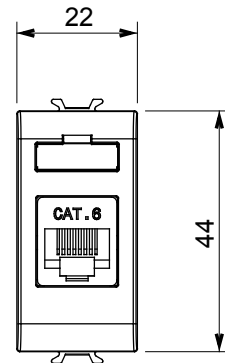

Ampia gamma di apparecchi di comando, di prese per il prelievo di energia (conformi agli standard nazionali e internazionali), per il prelievo di segnale, per il controllo del clima, per la gestione del comfort, per la segnalazione degli allarmi tecnici, per la gestione dell'illuminazione di emergenza. I dispositivi modulari ChoruSmart sono disponibili in cinque colori, bianco lucido, bianco satinato, natural beige, nero satinato e titanio verniciato e in diverse dimensioni, da 1/2, 1, 2 e 3 moduli. Grazie ai supporti di fissaggio per scatole rettangolari, quadrate e tonde, è possibile creare infinite combinazioni con la gamma delle placche ChoruSmart.

Categoria	Presse dati	Descrizione	RJ45
Colore	Titanio lucido	Categoria di utilizzo	6
Cavi	UTP	Connessione	Toolless
Numero coppie	4	Norma di riferimento	EN 60603-7-4
N. moduli	1	Codice Electrocod	3722
Materiale	Tecnopolimero		

DIMENSIONALE

MARCHI/APPROVAZIONI