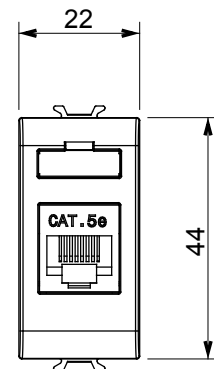

Ampia gamma di apparecchi di comando, di prese per il prelievo di energia (conformi agli standard nazionali e internazionali), per il prelievo di segnale, per il controllo del clima, per la gestione del comfort, per la segnalazione degli allarmi tecnici, per la gestione dell'illuminazione di emergenza. I dispositivi modulari ChoruSmart sono disponibili in cinque colori, bianco lucido, bianco satinato, natural beige, nero satinato e titanio verniciato e in diverse dimensioni, da 1/2, 1, 2 e 3 moduli. Grazie ai supporti di fissaggio per scatole rettangolari, quadrate e tonde, è possibile creare infinite combinazioni con la gamma delle placche ChoruSmart.

Categoria	Presse dati	Descrizione	RJ45
Colore	Titanio lucido	Categoria di utilizzo	5e
Cavi	FTP	Connessione	Toolless
Numero coppie	4	Norma di riferimento	EN 60603-7-3
N. moduli	1	Codice Electrocod	3722
Materiale	Tecnopolimero		

DIMENSIONALE

MARCHI/APPROVAZIONI