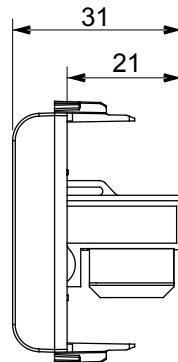

Ampia gamma di apparecchi di comando, di prese per il prelievo di energia (conformi agli standard nazionali e internazionali), per il prelievo di segnale, per il controllo del clima, per la gestione del comfort, per la segnalazione degli allarmi tecnici, per la gestione dell'illuminazione di emergenza. I dispositivi modulari ChoruSmart sono disponibili in cinque colori, bianco lucido, bianco satinato, natural beige, nero satinato e titanio verniciato e in diverse dimensioni, da 1/2, 1, 2 e 3 moduli. Grazie ai supporti di fissaggio per scatole rettangolari, quadrate e tonde, è possibile creare infinite combinazioni con la gamma delle placche ChoruSmart.

Categoria	Presse dati	Descrizione	RJ45
Colore	Titanio lucido	Categoria di utilizzo	5e
Cavi	UTP	Connessione	Toolless
Numero coppie	4	Norma di riferimento	EN 60603-7-2
N. moduli	1	Codice Electrocod	3722
Materiale	Tecopolimero		

DIMENSIONALE

MARCHI/APPROVAZIONI