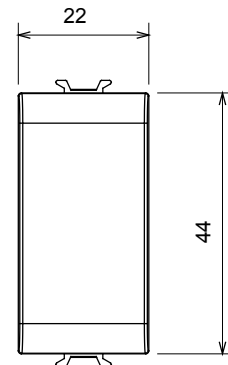

DIMENSIONS