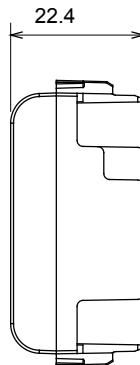

DIMENSIONS