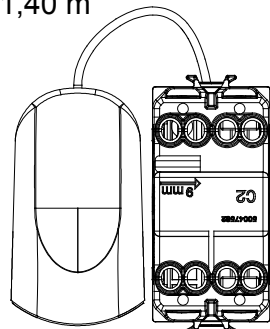

Ampia gamma di apparecchi di comando, di prese per il prelievo di energia (conformi agli standard nazionali e internazionali), per il prelievo di segnale, per il controllo del clima, per la gestione del comfort, per la segnalazione degli allarmi tecnici, per la gestione dell'illuminazione di emergenza. I dispositivi modulari ChoruSmart sono disponibili in cinque colori, bianco lucido, bianco satinato, natural beige, nero satinato e titanio verniciato e in diverse dimensioni, da 1/2, 1, 2 e 3 moduli. Grazie ai supporti di fissaggio per scatole rettangolari, quadrate e tonde, è possibile creare infinite combinazioni con la gamma delle placche ChoruSmart.

Categoria	Pulsante	Tasto	Tirante
Colore	Titanio lucido	Descrizione	1P NA - 16 A
Tensione	250 V ac	Norma di riferimento	EN 60669-1
Tenuta alla tensione di prova	2000 V a 50 Hz per 1 minuto	Resistenza di isolamento	> 5 MOhm
Morsetti di cablaggio	A vite	Funzionam. prolungato interrutt. (N. camb. posiz.)	40.000 a In 250 V ac cosφ=0,6
Termopressione con biglia	125 °C	Resistenza al filo incandescente	850 °C
Tenuta morsetti a trazione dei cavi	> 50 N	Capacità serraggio morsetti cavi flessibili (mm ²)	min. 0,75 - max. 2x4
Capacità serraggio morsetti cavi rigidi (mm ²)	min. 0,5 - max. 2x2,5	N. moduli	1
Materiale	Tecnopolimero	Codice Electrocod	0130

DIMENSIONALE

1,40 m

29,9

18,7

22

SIMBOLOGIA TECNICA

MARCHI/APPROVAZIONI