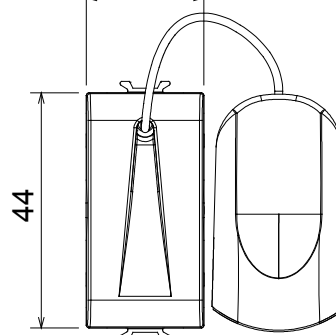

Categoria	Pulsante	Tasto	Tirante
Colore	Titanio lucido	Descrizione	1P NA - 16 A
Tensione	250 V ac	Norma di riferimento	EN 60669-1
Tenuta alla tensione di prova	2000 V a 50 Hz per 1 minuto	Resistenza di isolamento	> 5 MOhm
Morsetti di cablaggio	A vite	Funzionam. prolungato interrutt. (N. camb. posiz.)	40.000 a In 250 V ac cosφ=0,6
Termopressione con biglia	125 °C	Resistenza al filo incandescente	850 °C
Tenuta morsetti a trazione dei cavi	> 50 N	Capacità serraggio morsetti cavi flessibili (mm ²)	min. 0,75 - max. 2x4
Capacità serraggio morsetti cavi rigidi (mm ²)	min. 0,5 - max. 2x2,5	N. moduli	1
Materiale	Tecnopolimero	Codice Electrocod	0130

DIMENSIONALE

1,40 m

29,9

18,7

22

SIMBOLOGIA TECNICA

MARCHI/APPROVAZIONI