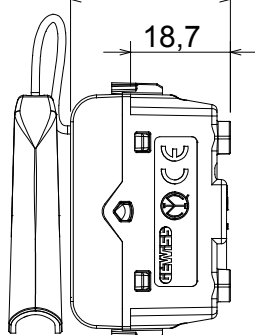

Ampia gamma di apparecchi di comando, di prese per il prelievo di energia (conformi agli standard nazionali e internazionali), per il prelievo di segnale, per il controllo del clima, per la gestione del comfort, per la segnalazione degli allarmi tecnici, per la gestione dell'illuminazione di emergenza. I dispositivi modulari ChoruSmart sono disponibili in cinque colori, bianco lucido, bianco satinato, natural beige, nero satinato e titanio verniciato e in diverse dimensioni, da 1/2, 1, 2 e 3 moduli. Grazie ai supporti di fissaggio per scatole rettangolari, quadrate e tonde, è possibile creare infinite combinazioni con la gamma delle placche ChoruSmart.

Categoria	Pulsante	Tasto	Tirante
Colore	Titanio lucido	Descrizione	1P NA - 16 A
Tensione	250 V ac	Norma di riferimento	EN 60669-1
Tenuta alla tensione di prova	2000 V a 50 Hz per 1 minuto	Resistenza di isolamento	> 5 MOhm
Morsetti di cablaggio	A vite	Funzionam. prolungato interrutt. (N. camb. posiz.)	40.000 a In 250 V ac cosφ=0,6
Termopressione con biglia	125 °C	Resistenza al filo incandescente	850 °C
Tenuta morsetti a trazione dei cavi	> 50 N	Capacità serraggio morsetti cavi flessibili (mm ²)	min. 0,75 - max. 2x4
Capacità serraggio morsetti cavi rigidi (mm ²)	min. 0,5 - max. 2x2,5	N. moduli	1
Materiale	Tecnopolimero	Codice Electrocod	0130

DIMENSIONALE

1,40 m

29,9

18,7

22

SIMBOLOGIA TECNICA

MARCHI/APPROVAZIONI