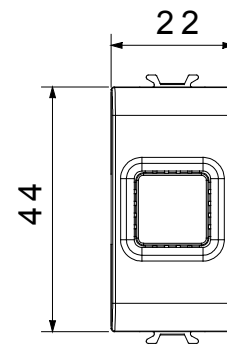

Categoria	Segnalazione acustica	Descrizione	Suoneria
Colore	Natural beige satinato	Tensione di alimentazione	230 V ac - 50 Hz
Termopressione con biglia	125 °C	Intensità sonora	80 dB (a 1 m)
Resistenza al filo incandescente	850 °C	Potenza max assorbita	8 VA
N. moduli	1	Morsetti di cablaggio	A vite
Materiale	Tecnopolimero		

DIMENSIONALE

SIMBOLOGIA TECNICA

MARCHI/APPROVAZIONI