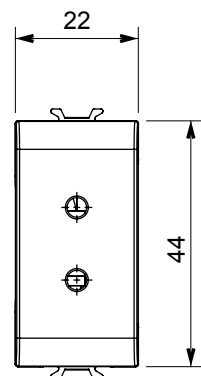

Large gamme d'appareils de commande, prises pour alimentation électrique (conformément aux normes nationales et internationales), saisies de signal, contrôle de la climatisation, gestion du confort, signalisation d'alarme technique et gestion de l'éclairage de secours. Les appareils modulaires ChoruSmart sont disponibles en cinq couleurs (blanc brillant, blanc satin, beige naturel, noir satin et titane laqué) et en différentes tailles à partir de 1/2, 1, 2 et 3 modules. Grâce aux supports de montage pour boîtes rectangulaires, carrées et rondes, des combinaisons illimitées peuvent être créées avec la gamme de plaques ChoruSmart.

Catégorie	Prise TBTS	Description	2P - 6A - 24 V
Couleur	Beige satiné naturel	Pour broches	Ø 3 mm
N. de modules	1	Electrocod	0131
Matière	Technopolymère		

DIMENSIONS

NORMES ET HOMOLOGATIONS