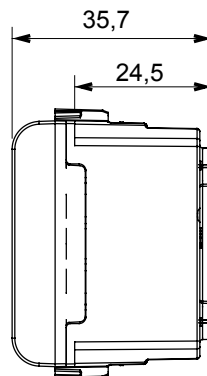

Large gamme d'appareils de commande, prises pour alimentation électrique (conformément aux normes nationales et internationales), saisies de signal, contrôle de la climatisation, gestion du confort, signalisation d'alarme technique et gestion de l'éclairage de secours. Les appareils modulaires ChoruSmart sont disponibles en cinq couleurs (blanc brillant, blanc satin, beige naturel, noir satin et titane laqué) et en différentes tailles à partir de 1/2, 1, 2 et 3 modules. Grâce aux supports de montage pour boîtes rectangulaires, carrées et rondes, des combinaisons illimitées peuvent être créées avec la gamme de plaques ChoruSmart.

Catégorie	Prise TBTS	Description	2P - 6A - 24 V
Couleur	Beige satiné naturel	Pour broches	Ø 3 mm
N. de modules	1	Electrocod	0131
Matière	Technopolymère		

DIMENSIONS

NORMES ET HOMOLOGATIONS