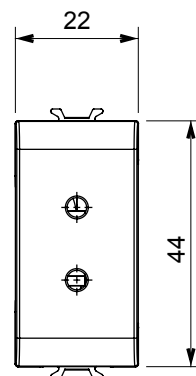

Catégorie	Prise TBTS	Description	2P - 6A - 24 V
Couleur	Beige satiné naturel	Pour broches	Ø 3 mm
N. de modules	1	Electrocod	0131
Matière	Technopolymère		

DIMENSIONS

NORMES ET HOMOLOGATIONS