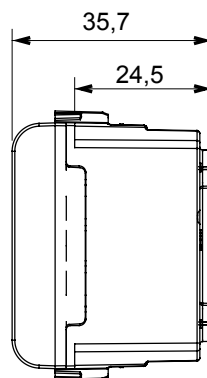

Large gamme d'appareils de commande, prises pour alimentation électrique (conformément aux normes nationales et internationales), saisies de signal, contrôle de la climatisation, gestion du confort, signalisation d'alarme technique et gestion de l'éclairage de secours. Les appareils modulaires ChoruSmart sont disponibles en cinq couleurs (blanc brillant, blanc satin, beige naturel, noir satin et titane laqué) et en différentes tailles à partir de 1/2, 1, 2 et 3 modules. Grâce aux supports de montage pour boîtes rectangulaires, carrées et rondes, des combinaisons illimitées peuvent être créées avec la gamme de plaques ChoruSmart.

Catégorie	Prise TBTS	Description	2P - 6A - 24 V
Couleur	Beige satiné naturel	Pour broches	Ø 3 mm
N. de modules	1	Electrocod	0131
Matière	Technopolymère		

DIMENSIONS

NORMES ET HOMOLOGATIONS