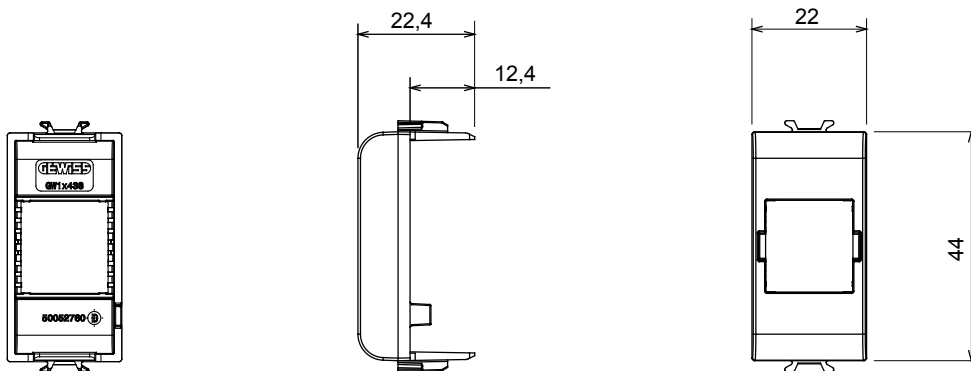

Large gamme d'appareils de commande, prises pour alimentation électrique (conformément aux normes nationales et internationales), saisies de signal, contrôle de la climatisation, gestion du confort, signalisation d'alarme technique et gestion de l'éclairage de secours. Les appareils modulaires ChoruSmart sont disponibles en cinq couleurs (blanc brillant, blanc satin, beige naturel, noir satin et titane laqué) et en différentes tailles à partir de 1/2, 1, 2 et 3 modules. Grâce aux supports de montage pour boîtes rectangulaires, carrées et rondes, des combinaisons illimitées peuvent être créées avec la gamme de plaques ChoruSmart.

Catégorie	Adaptateur	Couleur	Beige satiné naturel
Compatibilité	COMMSCOPE - SYSTIMAX	N. de modules	1
Electrocod	3722	Matière	Technopolymère

### DIMENSIONS