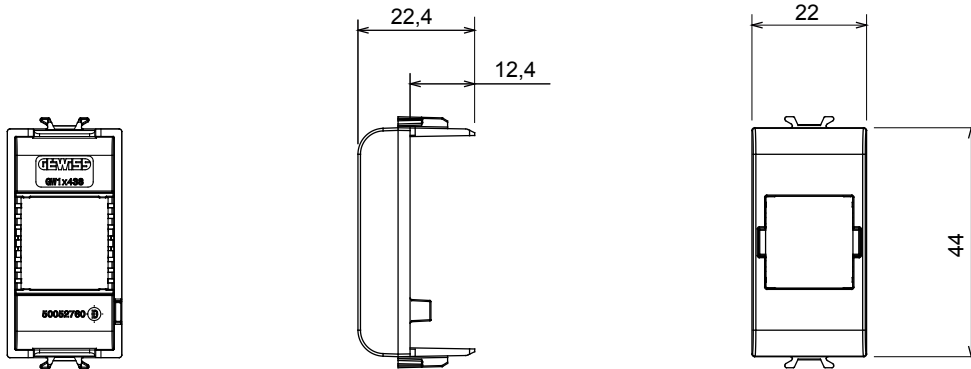

Large gamme d'appareils de commande, prises pour alimentation électrique (conformément aux normes nationales et internationales), saisies de signal, contrôle de la climatisation, gestion du confort, signalisation d'alarme technique et gestion de l'éclairage de secours. Les appareils modulaires ChoruSmart sont disponibles en cinq couleurs (blanc brillant, blanc satin, beige naturel, noir satin et titane laqué) et en différentes tailles à partir de 1/2, 1, 2 et 3 modules. Grâce aux supports de montage pour boîtes rectangulaires, carrées et rondes, des combinaisons illimitées peuvent être créées avec la gamme de plaques ChoruSmart.

Catégorie	Adaptateur	Couleur	Beige satiné naturel
Compatibilité	COMMSCOPE - SYSTIMAX	N. de modules	1
Electrocod	3722	Matière	Technopolymère

DIMENSIONS

NORMES ET HOMOLOGATIONS

GEWISS FRANCE SAS
 ILIADE, 3 rue Christophe Colomb, 91300 Massy,
 France
 Tél : +33 (0) 1 64 86 80 80
 Société soumise à la gestion et à la coordination de
 Polifin S.p.A.