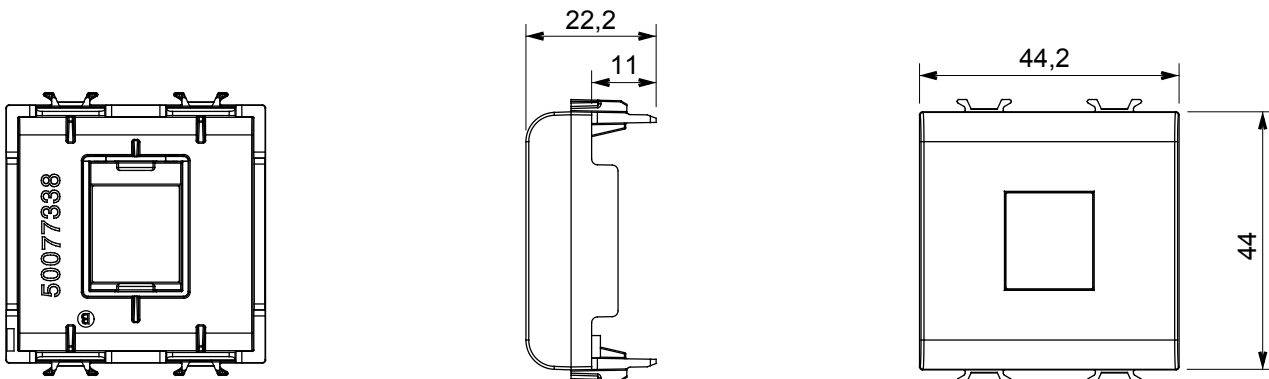

Large gamme d'appareils de commande, prises pour alimentation électrique (conformément aux normes nationales et internationales), saisies de signal, contrôle de la climatisation, gestion du confort, signalisation d'alarme technique et gestion de l'éclairage de secours. Les appareils modulaires ChoruSmart sont disponibles en cinq couleurs (blanc brillant, blanc satin, beige naturel, noir satin et titane laqué) et en différentes tailles à partir de 1/2, 1, 2 et 3 modules. Grâce aux supports de montage pour boîtes rectangulaires, carrées et rondes, des combinaisons illimitées peuvent être créées avec la gamme de plaques ChoruSmart.

Catégorie	Adaptateur	Couleur	Beige satiné naturel
Compatibilité	AMP / Keystone Jack	N. de modules	2
Electrocod	0131	Matière	Technopolymère

### DIMENSIONS