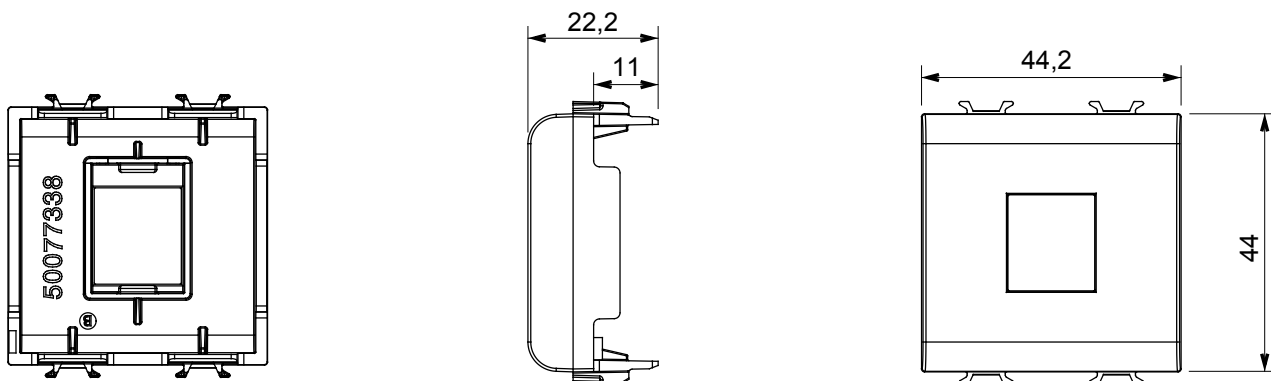

Large gamme d'appareils de commande, prises pour alimentation électrique (conformément aux normes nationales et internationales), saisies de signal, contrôle de la climatisation, gestion du confort, signalisation d'alarme technique et gestion de l'éclairage de secours. Les appareils modulaires ChoruSmart sont disponibles en cinq couleurs (blanc brillant, blanc satin, beige naturel, noir satin et titane laqué) et en différentes tailles à partir de 1/2, 1, 2 et 3 modules. Grâce aux supports de montage pour boîtes rectangulaires, carrées et rondes, des combinaisons illimitées peuvent être créées avec la gamme de plaques ChoruSmart.

Catégorie	Adaptateur	Couleur	Beige satiné naturel
Compatibilité	AMP / Keystone Jack	N. de modules	2
Electrocod	0131	Matière	Technopolymère

DIMENSIONS

NORMES ET HOMOLOGATIONS