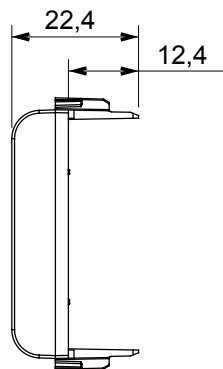

Large gamme d'appareils de commande, prises pour alimentation électrique (conformément aux normes nationales et internationales), saisies de signal, contrôle de la climatisation, gestion du confort, signalisation d'alarme technique et gestion de l'éclairage de secours. Les appareils modulaires ChoruSmart sont disponibles en cinq couleurs (blanc brillant, blanc satin, beige naturel, noir satin et titane laqué) et en différentes tailles à partir de 1/2, 1, 2 et 3 modules. Grâce aux supports de montage pour boîtes rectangulaires, carrées et rondes, des combinaisons illimitées peuvent être créées avec la gamme de plaques ChoruSmart.

Catégorie	Adaptateur	Couleur	Beige satiné naturel
Compatibilité	AMP / Keystone Jack	N. de modules	1
Electrocod	0131	Matière	Technopolymère

DIMENSIONS

NORMES ET HOMOLOGATIONS