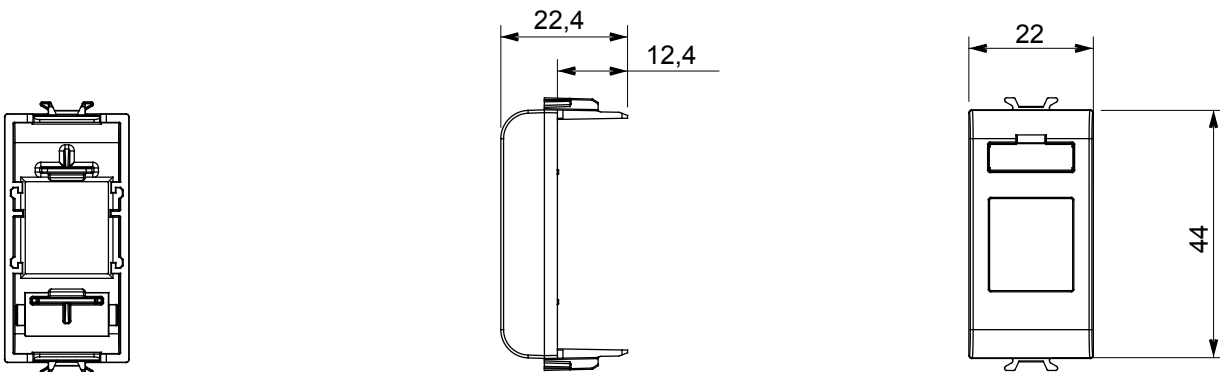

Large gamme d'appareils de commande, prises pour alimentation électrique (conformément aux normes nationales et internationales), saisies de signal, contrôle de la climatisation, gestion du confort, signalisation d'alarme technique et gestion de l'éclairage de secours. Les appareils modulaires ChoruSmart sont disponibles en cinq couleurs (blanc brillant, blanc satin, beige naturel, noir satin et titane laqué) et en différentes tailles à partir de 1/2, 1, 2 et 3 modules. Grâce aux supports de montage pour boîtes rectangulaires, carrées et rondes, des combinaisons illimitées peuvent être créées avec la gamme de plaques ChoruSmart.

Catégorie	Adaptateur	Couleur	Beige satiné naturel
Compatibilité	AMP / Keystone Jack	N. de modules	1
Electrocod	0131	Matière	Technopolymère

### DIMENSIONS