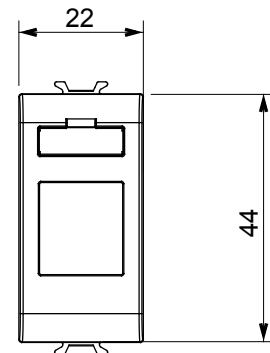

Catégorie	Adaptateur	Couleur	Beige satiné naturel
Compatibilité	AMP / Keystone Jack	N. de modules	1
Electrocod	0131	Matière	Technopolymère

DIMENSIONS

NORMES ET HOMOLOGATIONS