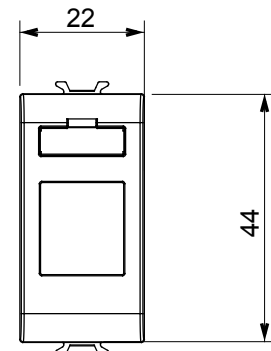

Ampia gamma di apparati di comando, di prese per il prelievo di energia (conformi agli standard nazionali e internazionali), per il prelievo di segnale, per il controllo del clima, per la gestione del comfort, per la segnalazione degli allarmi tecnici, per la gestione dell'illuminazione di emergenza. I dispositivi modulari ChoruSmart sono disponibili in cinque colori, bianco lucido, bianco satinato, natural beige, nero satinato e titanio verniciato e in diverse dimensioni, da 1/2, 1, 2 e 3 moduli. Grazie ai supporti di fissaggio per scatole rettangolari, quadrate e tonde, è possibile creare infinite combinazioni con la gamma delle placche ChoruSmart.

Categoria	Adattatore	Colore	Natural beige satinato
Compatibile	AMP / Keystone Jack	N. moduli	1
Codice Electrocod	0131	Materiale	Tecnopolimero

DIMENSIONALE

MARCHI/APPROVAZIONI