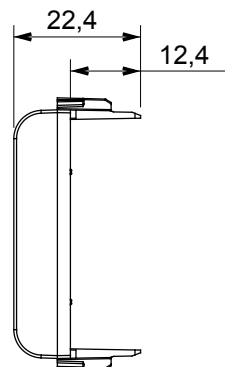

Ampia gamma di apparati di comando, di prese per il prelievo di energia (conformi agli standard nazionali e internazionali), per il prelievo di segnale, per il controllo del clima, per la gestione del comfort, per la segnalazione degli allarmi tecnici, per la gestione dell'illuminazione di emergenza. I dispositivi modulari ChoruSmart sono disponibili in cinque colori, bianco lucido, bianco satinato, natural beige, nero satinato e titanio verniciato e in diverse dimensioni, da 1/2, 1, 2 e 3 moduli. Grazie ai supporti di fissaggio per scatole rettangolari, quadrate e tonde, è possibile creare infinite combinazioni con la gamma delle placche ChoruSmart.

Categoria	Adattatore	Colore	Natural beige satinato
Compatibile	AMP / Keystone Jack	N. moduli	1
Codice Electrocod	0131	Materiale	Tecnopolimero

DIMENSIONALE

MARCHI/APPROVAZIONI