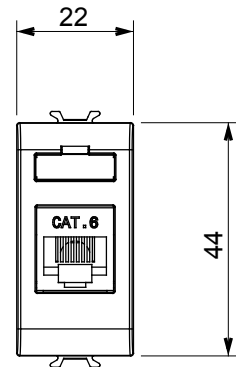

Category	Data socket	Description	RJ45
Colour	Natural satin beige	Use category	6
Cables	FTP	Connection	Toolless
Number pairs	4	Standard	EN 60603-7-5
No. modules	1	Electrocod	3722
Material	Technopolymer		

### DIMENSIONAL