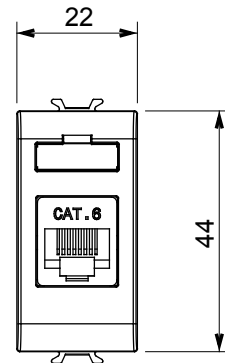

Ampia gamma di apparati di comando, di prese per il prelievo di energia (conformi agli standard nazionali e internazionali), per il prelievo di segnale, per il controllo del clima, per la gestione del comfort, per la segnalazione degli allarmi tecnici, per la gestione dell'illuminazione di emergenza. I dispositivi modulari ChoruSmart sono disponibili in cinque colori, bianco lucido, bianco satinato, natural beige, nero satinato e titanio verniciato e in diverse dimensioni, da 1/2, 1, 2 e 3 moduli. Grazie ai supporti di fissaggio per scatole rettangolari, quadrate e tonde, è possibile creare infinite combinazioni con la gamma delle placche ChoruSmart.

Categoria	Presse dati	Descrizione	RJ45
Colore	Natural beige satinato	Categoria di utilizzo	6
Cavi	UTP	Connessione	Toolless
Numero coppie	4	Norma di riferimento	EN 60603-7-4
N. moduli	1	Codice Electrocod	3722
Materiale	Tecnopolimero		

DIMENSIONALE

MARCHI/APPROVAZIONI