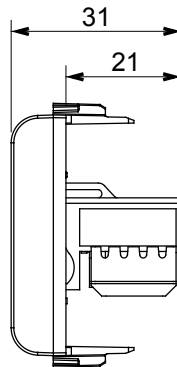

Ampia gamma di apparati di comando, di prese per il prelievo di energia (conformi agli standard nazionali e internazionali), per il prelievo di segnale, per il controllo del clima, per la gestione del comfort, per la segnalazione degli allarmi tecnici, per la gestione dell'illuminazione di emergenza. I dispositivi modulari ChoruSmart sono disponibili in cinque colori, bianco lucido, bianco satinato, natural beige, nero satinato e titanio verniciato e in diverse dimensioni, da 1/2, 1, 2 e 3 moduli. Grazie ai supporti di fissaggio per scatole rettangolari, quadrate e tonde, è possibile creare infinite combinazioni con la gamma delle placche ChoruSmart.

Categoria	Presse dati	Descrizione	RJ45
Colore	Natural beige satinato	Categoria di utilizzo	6
Cavi	UTP	Connessione	Toolless
Numero coppie	4	Norma di riferimento	EN 60603-7-4
N. moduli	1	Codice Electrocod	3722
Materiale	Tecnopolimero		

DIMENSIONALE

MARCHI/APPROVAZIONI