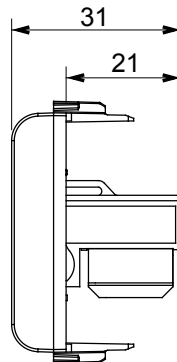

Ampia gamma di apparati di comando, di prese per il prelievo di energia (conformi agli standard nazionali e internazionali), per il prelievo di segnale, per il controllo del clima, per la gestione del comfort, per la segnalazione degli allarmi tecnici, per la gestione dell'illuminazione di emergenza. I dispositivi modulari ChoruSmart sono disponibili in cinque colori, bianco lucido, bianco satinato, natural beige, nero satinato e titanio verniciato e in diverse dimensioni, da 1/2, 1, 2 e 3 moduli. Grazie ai supporti di fissaggio per scatole rettangolari, quadrate e tonde, è possibile creare infinite combinazioni con la gamma delle placche ChoruSmart.

Categoria	Presse dati	Descrizione	RJ45
Colore	Natural beige satinato	Categoria di utilizzo	5e
Cavi	UTP	Connessione	Toolless
Numero coppie	4	Norma di riferimento	EN 60603-7-2
N. moduli	1	Codice Electrocod	3722
Materiale	Tecnopolimero		

DIMENSIONALE

MARCHI/APPROVAZIONI