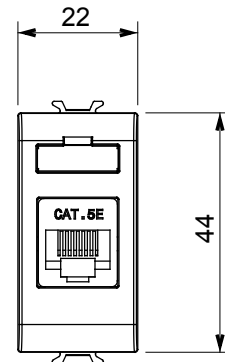

Ampia gamma di apparati di comando, di prese per il prelievo di energia (conformi agli standard nazionali e internazionali), per il prelievo di segnale, per il controllo del clima, per la gestione del comfort, per la segnalazione degli allarmi tecnici, per la gestione dell'illuminazione di emergenza. I dispositivi modulari ChoruSmart sono disponibili in cinque colori, bianco lucido, bianco satinato, natural beige, nero satinato e titanio verniciato e in diverse dimensioni, da 1/2, 1, 2 e 3 moduli. Grazie ai supporti di fissaggio per scatole rettangolari, quadrate e tonde, è possibile creare infinite combinazioni con la gamma delle placche ChoruSmart.

| | | | |
|---------------|------------------------|-----------------------|--------------|
| Categoria | Presse dati | Descrizione | RJ45 |
| Colore | Natural beige satinato | Categoria di utilizzo | 5e |
| Cavi | UTP | Connessione | Toolless |
| Numero coppie | 4 | Norma di riferimento | EN 60603-7-2 |
| N. moduli | 1 | Codice Electrocod | 3722 |
| Materiale | Tecnopolimero | | |

DIMENSIONALE

MARCHI/APPROVAZIONI