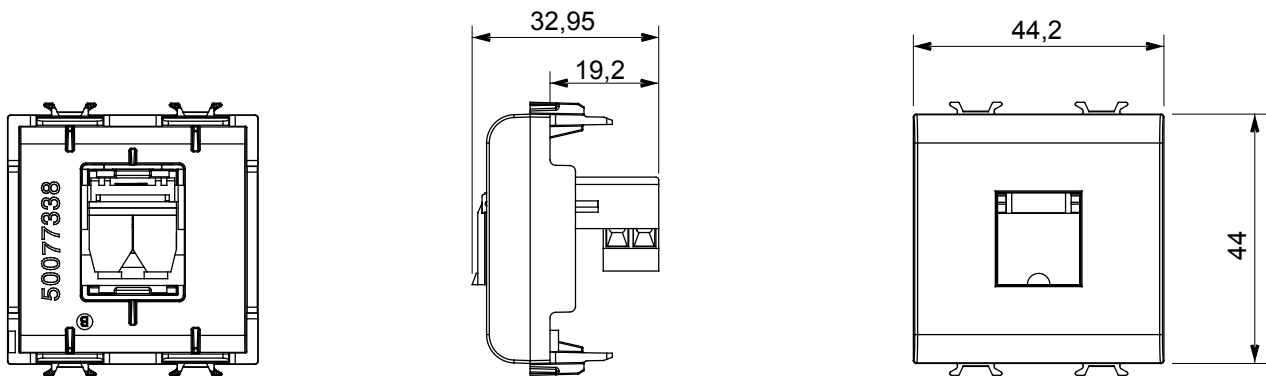

Fiche produit

GW13409

CHORUSMART - Appareillage mural

Large gamme d'appareils de commande, prises pour alimentation électrique (conformément aux normes nationales et internationales), saisies de signal, contrôle de la climatisation, gestion du confort, signalisation d'alarme technique et gestion de l'éclairage de secours. Les appareils modulaires ChoruSmart sont disponibles en cinq couleurs (blanc brillant, blanc satin, beige naturel, noir satin et titane laqué) et en différentes tailles à partir de 1/2, 1, 2 et 3 modules. Grâce aux supports de montage pour boîtes rectangulaires, carrées et rondes, des combinaisons illimitées peuvent être créées avec la gamme de plaques ChoruSmart.

Catégorie	Prise téléphonique	Description	RJ11
Couleur	Beige satiné naturel	Connexion	Bornes à vis
N. de modules	2	Electrocod	3721
Matière	Technopolymère		

DIMENSIONS

NORMES ET HOMOLOGATIONS

GEWISS FRANCE SAS
ILIADE, 3 rue Christophe Colomb, 91300 Massy,
France
Tél : +33 (0) 1 64 86 80 80
Société soumise à la gestion et à la coordination de
Polifin S.p.A.