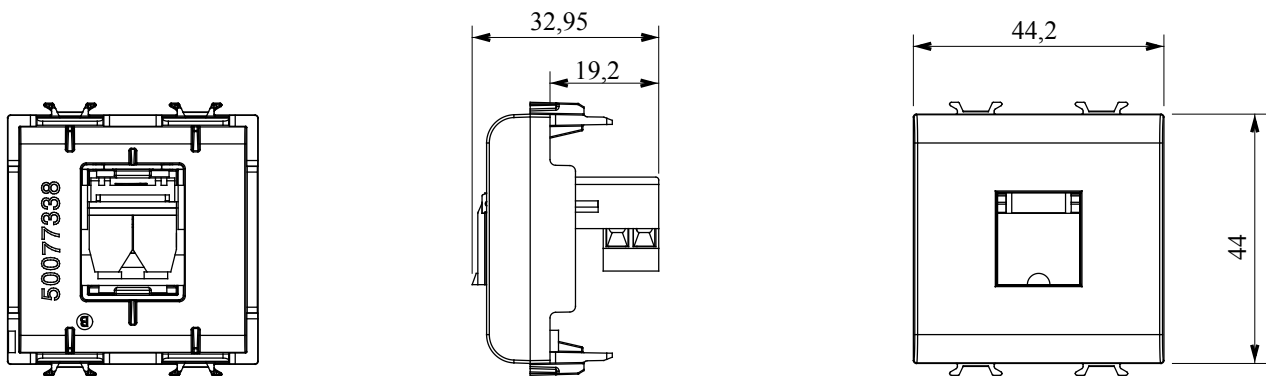

## GW13409

CHORUSMART - Appareillage mural

Large gamme d'appareils de commande, prises pour alimentation électrique (conformément aux normes nationales et internationales), saisies de signal, contrôle de la climatisation, gestion du confort, signalisation d'alarme technique et gestion de l'éclairage de secours. Les appareils modulaires ChoruSmart sont disponibles en cinq couleurs (blanc brillant, blanc satin, beige naturel, noir satin et titane laqué) et en différentes tailles à partir de 1/2, 1, 2 et 3 modules. Grâce aux supports de montage pour boîtes rectangulaires, carrées et rondes, des combinaisons illimitées peuvent être créées avec la gamme de plaques ChoruSmart.

Catégorie	Prise téléphonique	Description	RJ11
Couleur	Beige satiné naturel	Connexion	Bornes à vis
N. de modules	2	Electrocod	3721
Matière	Technopolymère		

### DIMENSIONS