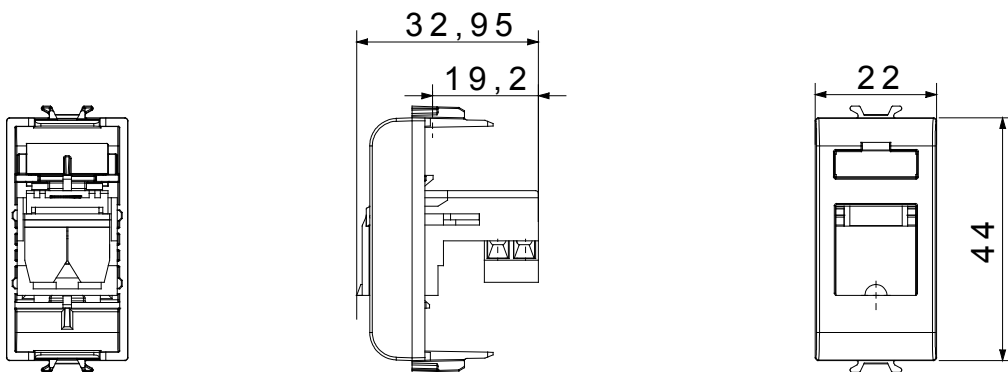

Ampia gamma di apparati di comando, di prese per il prelievo di energia (conformi agli standard nazionali e internazionali), per il prelievo di segnale, per il controllo del clima, per la gestione del comfort, per la segnalazione degli allarmi tecnici, per la gestione dell'illuminazione di emergenza. I dispositivi modulari ChoruSmart sono disponibili in cinque colori, bianco lucido, bianco satinato, natural beige, nero satinato e titanio verniciato e in diverse dimensioni, da 1/2, 1, 2 e 3 moduli. Grazie ai supporti di fissaggio per scatole rettangolari, quadrate e tonde, è possibile creare infinite combinazioni con la gamma delle placche ChoruSmart.

Categoria	Presenza telefonica	Descrizione	RJ11
Colore	Natural beige satinato	Connessione	Morsetti a vite
N. moduli	1	Codice Electrocod	3720
Materiale	Tecnopolimero		

DIMENSIONALE

MARCHI/APPROVAZIONI