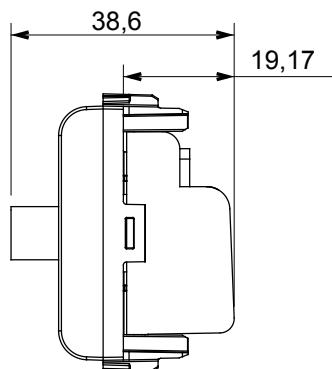

Ampia gamma di apparati di comando, di prese per il prelievo di energia (conformi agli standard nazionali e internazionali), per il prelievo di segnale, per il controllo del clima, per la gestione del comfort, per la segnalazione degli allarmi tecnici, per la gestione dell'illuminazione di emergenza. I dispositivi modulari ChoruSmart sono disponibili in cinque colori, bianco lucido, bianco satinato, natural beige, nero satinato e titanio verniciato e in diverse dimensioni, da 1/2, 1, 2 e 3 moduli. Grazie ai supporti di fissaggio per scatole rettangolari, quadrate e tonde, è possibile creare infinite combinazioni con la gamma delle placche ChoruSmart.

Categoria	Presse TV/SAT	Descrizione	Passante
Colore	Natural beige satinato	Attenuazione	5 dB
Frequenza	5-2400 MHz	Schermatura	Classe A
Per connettore tipo	F-Femmina	Norma di riferimento	EN 60728-4; IEC 61169-24
N. moduli	1	Fissaggio cavo	A vite
Struttura	Corpo metallico in pressofusione zama	Codice Electrocod	0131
Materiale	Tecnopolimero		

DIMENSIONALE

MARCHI/APPROVAZIONI