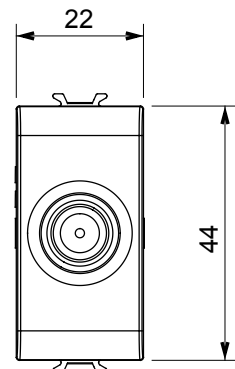

Ampia gamma di apparati di comando, di prese per il prelievo di energia (conformi agli standard nazionali e internazionali), per il prelievo di segnale, per il controllo del clima, per la gestione del comfort, per la segnalazione degli allarmi tecnici, per la gestione dell'illuminazione di emergenza. I dispositivi modulari ChoruSmart sono disponibili in cinque colori, bianco lucido, bianco satinato, natural beige, nero satinato e titanio verniciato e in diverse dimensioni, da 1/2, 1, 2 e 3 moduli. Grazie ai supporti di fissaggio per scatole rettangolari, quadrate e tonde, è possibile creare infinite combinazioni con la gamma delle placche ChoruSmart.

Categoria	Presse TV/SAT	Descrizione	Passante
Colore	Natural beige satinato	Attenuazione	5 dB
Frequenza	5-2400 MHz	Schermatura	Classe A
Per connettore tipo	F-Femmina	Norma di riferimento	EN 60728-4; IEC 61169-24
N. moduli	1	Fissaggio cavo	A vite
Struttura	Corpo metallico in pressofusione zama	Codice Electrocod	0131
Materiale	Tecnopolimero		

DIMENSIONALE

MARCHI/APPROVAZIONI